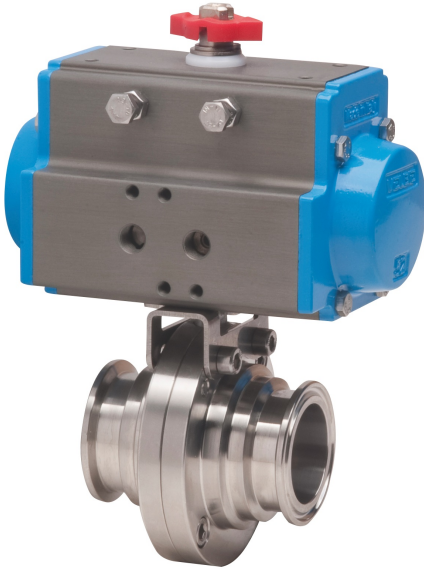

## 8P025900

Butterfly valve, BS4825 clamp connections, stainless steel AISI 304.

### Technische Spezifikationen

<b>MOD</b>	<b>PN</b>	<b>ØA</b>	<b>B</b>	<b>C</b>	<b>ØD</b>	<b>E</b>	<b>F</b>	<b>G</b>	<b>ACT.</b>
8P02590005	6	19	113	138	50	45	58	110	DA 32
8P02590006	6	25	113	153	79	45	68	110	DA 32
8P02590008	6	38	155	197	85	71	76	141	DA 52
8P02590010	6	51	174	227	105	81	80	164	DA 63
8P02590012	6	63	197	254	113	95	82	210	DA 75
8P02590014	6	76	202	265	125	95	82	210	DA 75
8P02590018	6	101	223	302	157	106	88	241	DA 85