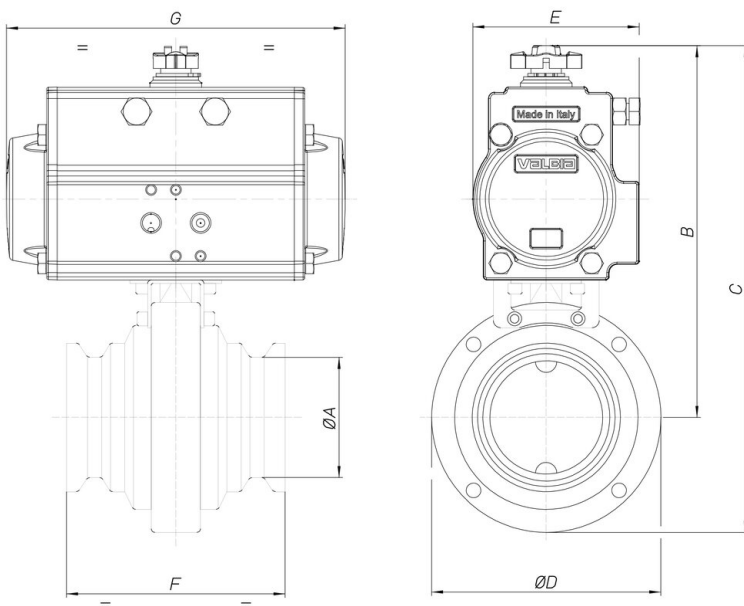

## 8P025900

Butterfly valve, BS4825 clamp connections, stainless steel AISI 304.

### Technische Spezifikationen

<b>MOD</b>	<b>PN</b>	<b>ØA</b>	<b>B</b>	<b>C</b>	<b>ØD</b>	<b>E</b>	<b>F</b>	<b>G</b>	<b>ACT.</b>
8P02590005	6	19	113	138	50	45	58	110	DA 32
8P02590006	6	25	113	153	79	45	68	110	DA 32
8P02590008	6	38	155	197	85	71	76	141	DA 52
8P02590010	6	51	174	227	105	81	80	164	DA 63
8P02590012	6	63	197	254	113	95	82	210	DA 75
8P02590014	6	76	202	265	125	95	82	210	DA 75
8P02590018	6	101	223	302	157	106	88	241	DA 85