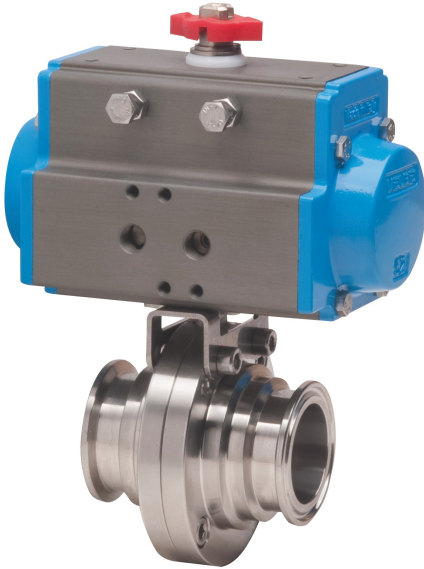

8P025900

Butterfly valve, BS4825 clamp connections, stainless steel AISI 304.

Technische Spezifikationen

MOD	PN	ØA	B	C	ØD	E	F	G	ACT.
8P02590005	6	19	113	138	50	45	58	110	DA 32
8P02590006	6	25	113	153	79	45	68	110	DA 32
8P02590008	6	38	155	197	85	71	76	141	DA 52
8P02590010	6	51	174	227	105	81	80	164	DA 63
8P02590012	6	63	197	254	113	95	82	210	DA 75
8P02590014	6	76	202	265	125	95	82	210	DA 75
8P02590018	6	101	223	302	157	106	88	241	DA 85