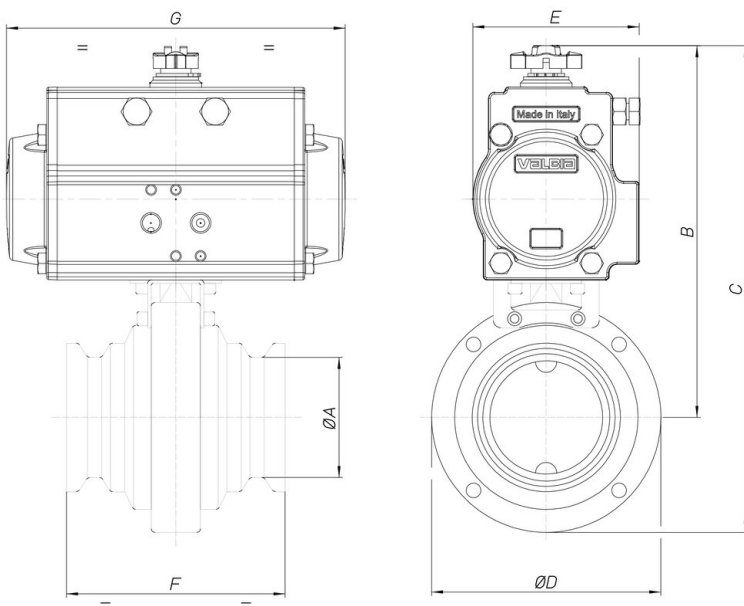

8P025900

Butterfly valve, BS4825 clamp connections, stainless steel AISI 304.

Technische Spezifikationen

MOD	PN	ØA	B	C	ØD	E	F	G	ACT.
8P02590005	6	19	113	138	50	45	58	110	DA 32
8P02590006	6	25	113	153	79	45	68	110	DA 32
8P02590008	6	38	155	197	85	71	76	141	DA 52
8P02590010	6	51	174	227	105	81	80	164	DA 63
8P02590012	6	63	197	254	113	95	82	210	DA 75
8P02590014	6	76	202	265	125	95	82	210	DA 75
8P02590018	6	101	223	302	157	106	88	241	DA 85