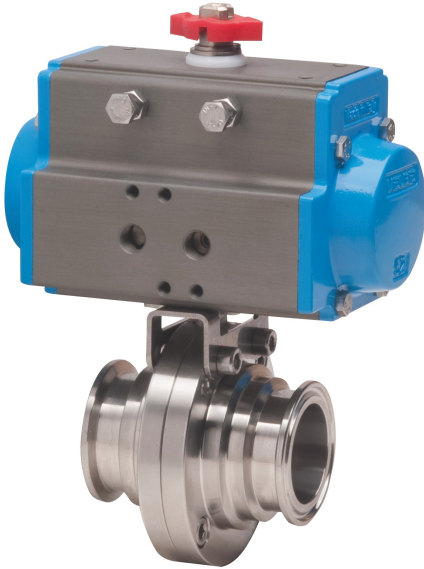

8P026000

Butterfly valve, BS4825 clamp connections, stainless steel AISI 304.

Technische Spezifikationen

MOD	PN	ØA	B	C	ØD	E	F	G	ACT.
8P02600005	6	19	150	175	50	71	58	141	SR 52
8P02600006	6	25	150	189	79	71	68	141	SR 52
8P02600008	6	38	166	209	85	81	76	164	SR 63
8P02600010	6	51	192	245	105	95	80	210	SR 75
8P02600012	6	63	197	254	113	95	82	210	SR 75
8P02600014	6	76	216	279	125	106	82	241	SR 85
8P02600018	6	101	236	314	157	123	88	275	SR 100