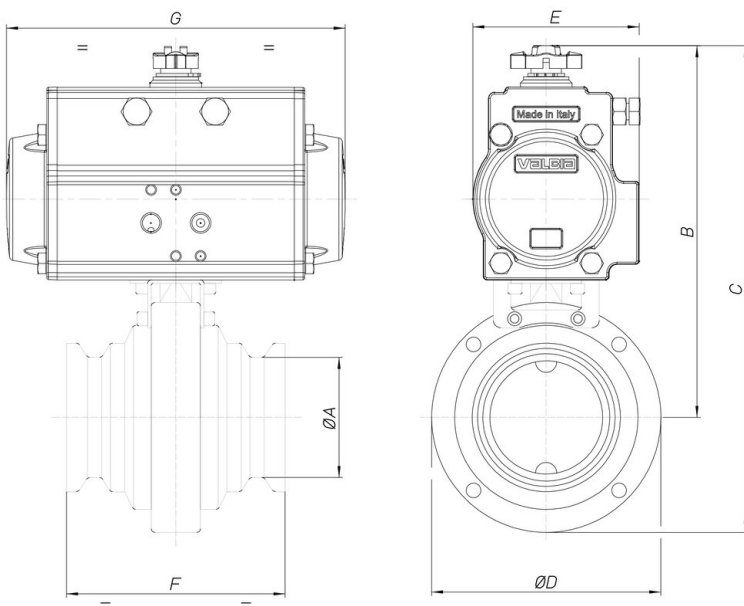

8P026000

Butterfly valve, BS4825 clamp connections, stainless steel AISI 304.

Technische Spezifikationen

MOD	PN	ØA	B	C	ØD	E	F	G	ACT.
8P02600005	6	19	150	175	50	71	58	141	SR 52
8P02600006	6	25	150	189	79	71	68	141	SR 52
8P02600008	6	38	166	209	85	81	76	164	SR 63
8P02600010	6	51	192	245	105	95	80	210	SR 75
8P02600012	6	63	197	254	113	95	82	210	SR 75
8P02600014	6	76	216	279	125	106	82	241	SR 85
8P02600018	6	101	236	314	157	123	88	275	SR 100