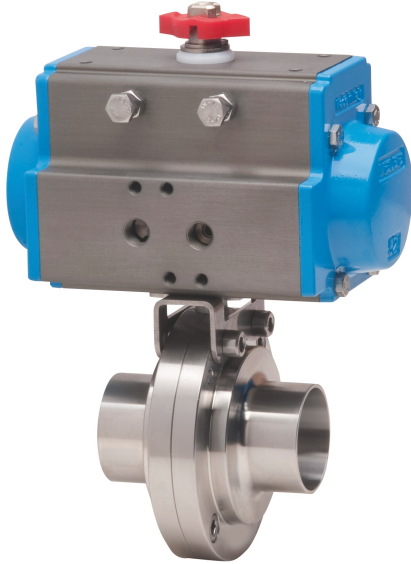

8P026100

Butterfly valve, din weld connections, for tube DIN 11850, stainless steel AISI 304.

Technische Spezifikationen

MOD	PN	A	B	ØC	D	E	F	ØG	ACT.
8P02610006	6	113	153	79	45	68	110	28	DA 32
8P02610007	6	155	197	85	71	76	141	34	DA 52
8P02610008	6	157	203	92	71	76	141	40	DA 52
8P02610010	6	175	227	105	81	80	164	52	DA 63
8P02610012	6	202	265	125	95	82	210	70	DA 75
8P02610014	6	224	292	137	106	84	241	85	DA 85
8P02610018	6	236	314	157	106	88	241	104	DA 85