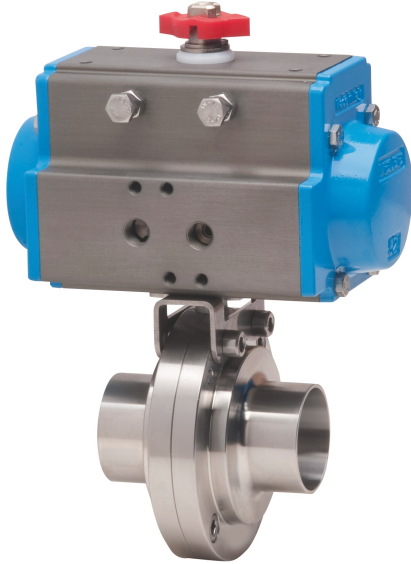

## 8P026100

Butterfly valve, din weld connections, for tube DIN 11850, stainless steel AISI 304.

### Technische Spezifikationen

<b>MOD</b>	<b>PN</b>	<b>A</b>	<b>B</b>	<b>ØC</b>	<b>D</b>	<b>E</b>	<b>F</b>	<b>ØG</b>	<b>ACT.</b>
8P02610006	6	113	153	79	45	68	110	28	DA 32
8P02610007	6	155	197	85	71	76	141	34	DA 52
8P02610008	6	157	203	92	71	76	141	40	DA 52
8P02610010	6	175	227	105	81	80	164	52	DA 63
8P02610012	6	202	265	125	95	82	210	70	DA 75
8P02610014	6	224	292	137	106	84	241	85	DA 85
8P02610018	6	236	314	157	106	88	241	104	DA 85