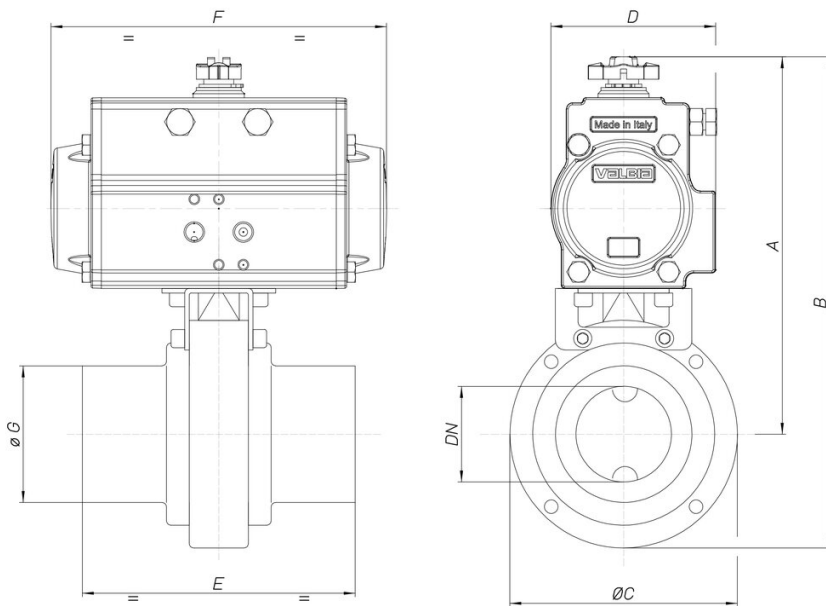

## 8P026100

Butterfly valve, din weld connections, for tube DIN 11850, stainless steel AISI 304.

### Technische Spezifikationen

<b>MOD</b>	<b>PN</b>	<b>A</b>	<b>B</b>	<b>ØC</b>	<b>D</b>	<b>E</b>	<b>F</b>	<b>ØG</b>	<b>ACT.</b>
8P02610006	6	113	153	79	45	68	110	28	DA 32
8P02610007	6	155	197	85	71	76	141	34	DA 52
8P02610008	6	157	203	92	71	76	141	40	DA 52
8P02610010	6	175	227	105	81	80	164	52	DA 63
8P02610012	6	202	265	125	95	82	210	70	DA 75
8P02610014	6	224	292	137	106	84	241	85	DA 85
8P02610018	6	236	314	157	106	88	241	104	DA 85