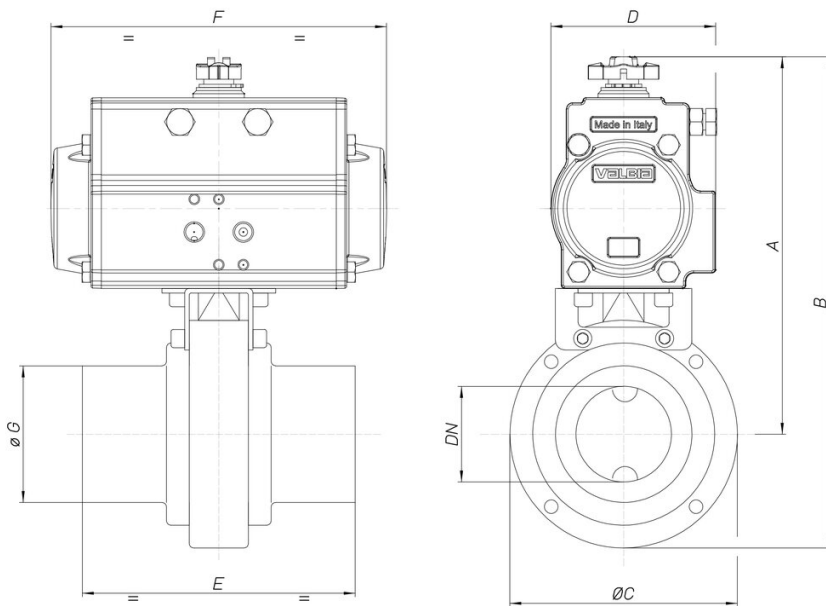

8P026100

Butterfly valve, din weld connections, for tube DIN 11850, stainless steel AISI 304.

Technische Spezifikationen

MOD	PN	A	B	ØC	D	E	F	ØG	ACT.
8P02610006	6	113	153	79	45	68	110	28	DA 32
8P02610007	6	155	197	85	71	76	141	34	DA 52
8P02610008	6	157	203	92	71	76	141	40	DA 52
8P02610010	6	175	227	105	81	80	164	52	DA 63
8P02610012	6	202	265	125	95	82	210	70	DA 75
8P02610014	6	224	292	137	106	84	241	85	DA 85
8P02610018	6	236	314	157	106	88	241	104	DA 85