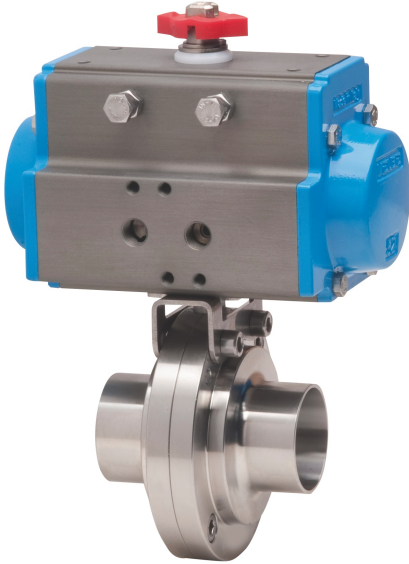

8P026200

Butterfly valve, din weld connections, for tube DIN 11850, stainless steel AISI 304.

Technische Spezifikationen

MOD	PN	A	B	ØC	D	E	F	ØG	ACT.
8P02620006	6	150	189	79	71	68	141	28	SR 52
8P02620007	6	155	197	85	71	76	141	34	SR 52
8P02620008	6	169	215	92	81	76	164	40	SR 63
8P02620010	6	175	227	105	81	80	164	52	SR 75
8P02620012	6	202	265	125	95	82	210	70	SR 85
8P02620014	6	237	305	137	123	84	275	85	SR 85
8P02620018	6	249	327	157	123	88	275	104	SR 100