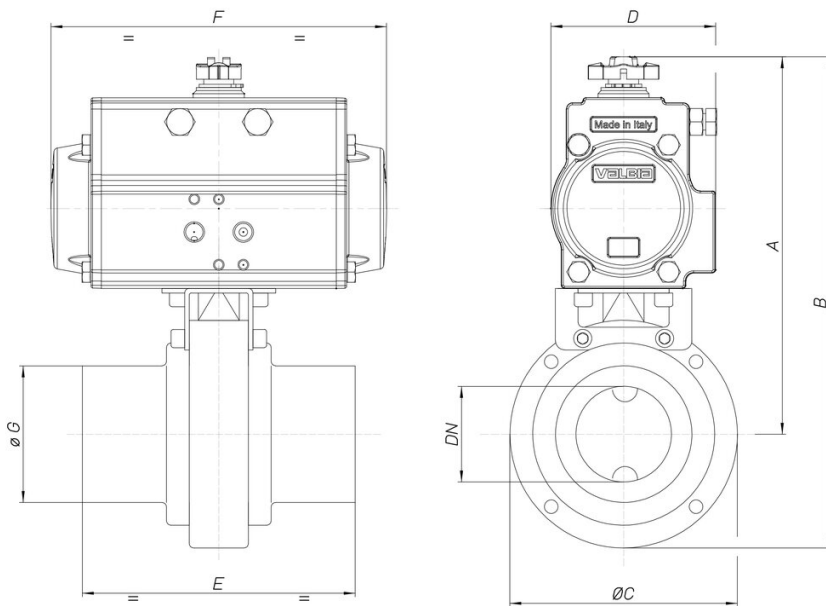

8P026200

Butterfly valve, din weld connections, for tube DIN 11850, stainless steel AISI 304.

Technische Spezifikationen

MOD	PN	A	B	ØC	D	E	F	ØG	ACT.
8P02620006	6	150	189	79	71	68	141	28	SR 52
8P02620007	6	155	197	85	71	76	141	34	SR 52
8P02620008	6	169	215	92	81	76	164	40	SR 63
8P02620010	6	175	227	105	81	80	164	52	SR 75
8P02620012	6	202	265	125	95	82	210	70	SR 85
8P02620014	6	237	305	137	123	84	275	85	SR 85
8P02620018	6	249	327	157	123	88	275	104	SR 100