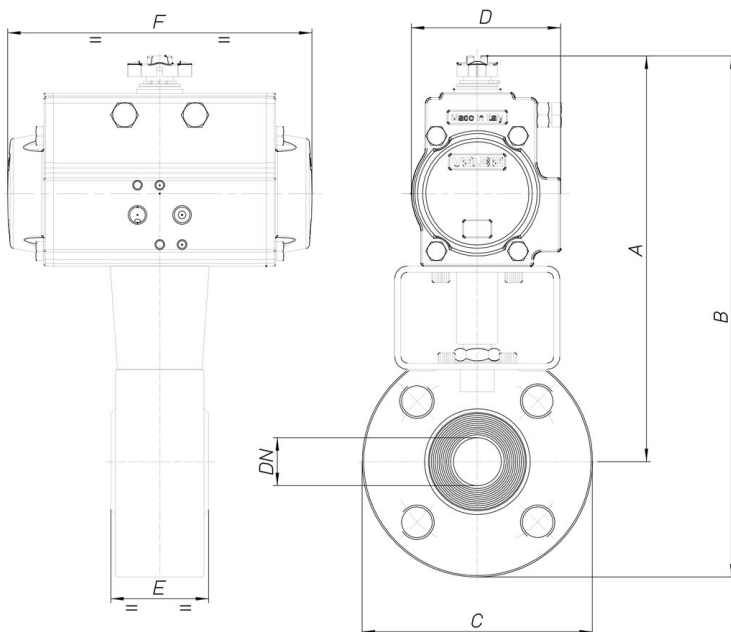

8P003900

2-Wege âWAFERâ [Valpres Art. 720212],
Flanschkugelhahn ANSI 300 aus Edelstahl AISI 316-
CF8M, mit Antrieb.

Technische Spezifikationen

MOD	PN	A	B	C	D	E	F	ACT.	RI
8P00390004	50	187	235	95	71	35	141	DA 52	3805
8P00390005	50	206	266	120	81	40	164	DA 63	3806
8P00390006	50	212	272	120	81	46	164	DA 63	3807
8P00390007	50	212	277	130	81	54	164	DA 63	3808
8P00390008	50	249	324	150	95	64	210	DA 75	4244
8P00390010	50	277	359	165	106	82	241	DA 85	3809
8P00390012	50	325	420	190	123	103	275	DA 100	3810
8P00390014	50	368	473	210	137	122	333	DA 115	3817
8P00390018	50	398	525	254	148	152	372	DA 125	3811
8P00390020	50	513	673	320	213	232	493	DA 180	3195