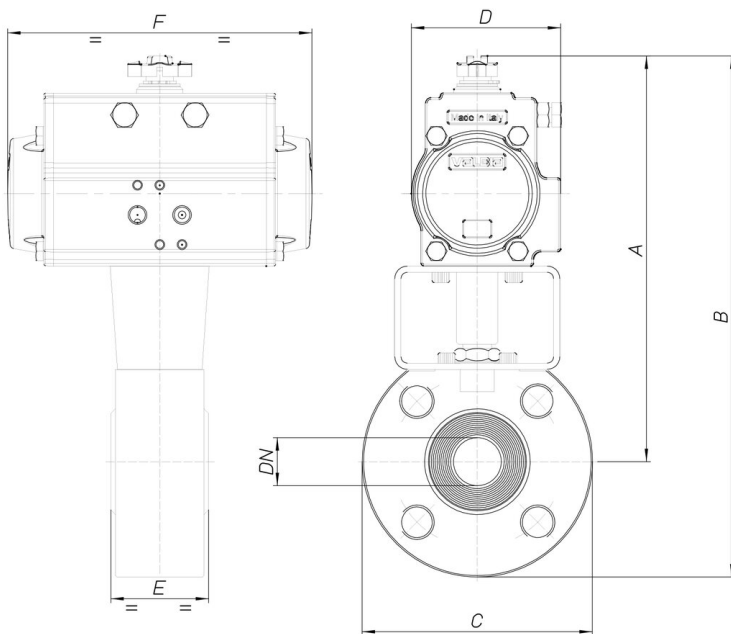

## 8P004000

2-Wege âWAFERâ [Valpres Art. 720212],  
Flanschkugelhahn ANSI 300 aus Edelstahl AISI 316-  
CF8M, mit Antrieb.

### Technische Spezifikationen

<b>MOD</b>	<b>PN</b>	<b>A</b>	<b>B</b>	<b>C</b>	<b>D</b>	<b>E</b>	<b>F</b>	<b>ACT.</b>	<b>RI</b>
8P00400004	50	199	247	95	81	35	164	SR 63	3812
8P00400005	50	238	298	120	106	40	241	SR 85	3813
8P00400006	50	244	304	120	106	46	241	SR 85	3814
8P00400007	50	244	309	130	106	54	241	SR 85	3815
8P00400008	50	276	351	150	123	64	275	SR 100	4244
8P00400010	50	324	406	165	137	82	333	SR115	3816
8P00400012	50	371	466	190	148	103	372	SR 125	3817
8P00400014	50	379	484	210	148	122	372	SR 125	3817
8P00400018	50	445	572	254	186	152	500	SR 160	3818
8P00400020	50	625	785	320	249	232	690	SR 230	3819