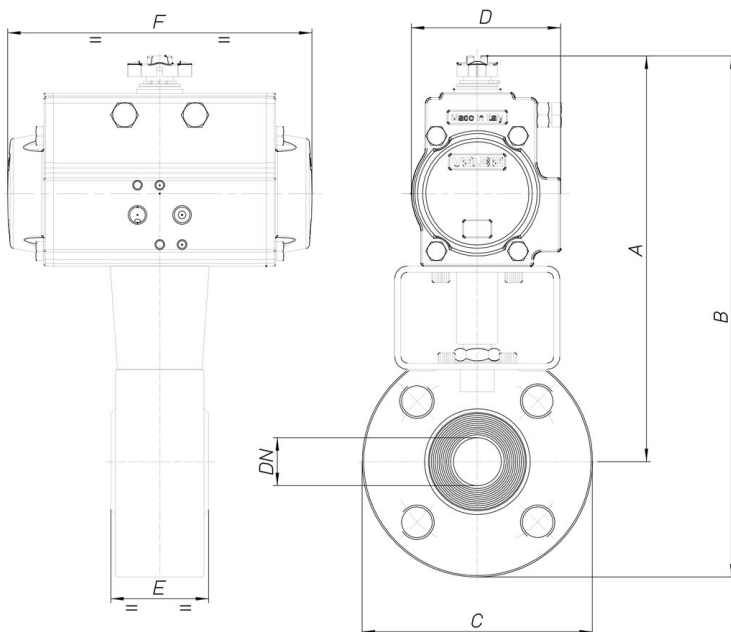

## 8P004000

2-Wege âWAFERâ [Valpres Art. 720212],  
 Flansch-Kugelhahn ANSI 300 aus Edelstahl AISI 316-  
 CF8M, mit Antrieb.

### Technische Spezifikationen

<b>MOD</b>	<b>PN</b>	<b>A</b>	<b>B</b>	<b>C</b>	<b>D</b>	<b>E</b>	<b>F</b>	<b>ACT.</b>	<b>RI</b>
8P00400004	50	199	247	95	81	35	164	SR 63	3812
8P00400005	50	238	298	120	106	40	241	SR 85	3813
8P00400006	50	244	304	120	106	46	241	SR 85	3814
8P00400007	50	244	309	130	106	54	241	SR 85	3815
8P00400008	50	276	351	150	123	64	275	SR 100	4244
8P00400010	50	324	406	165	137	82	333	SR115	3816
8P00400012	50	371	466	190	148	103	372	SR 125	3817
8P00400014	50	379	484	210	148	122	372	SR 125	3817
8P00400018	50	445	572	254	186	152	500	SR 160	3818
8P00400020	50	625	785	320	249	232	690	SR 230	3819