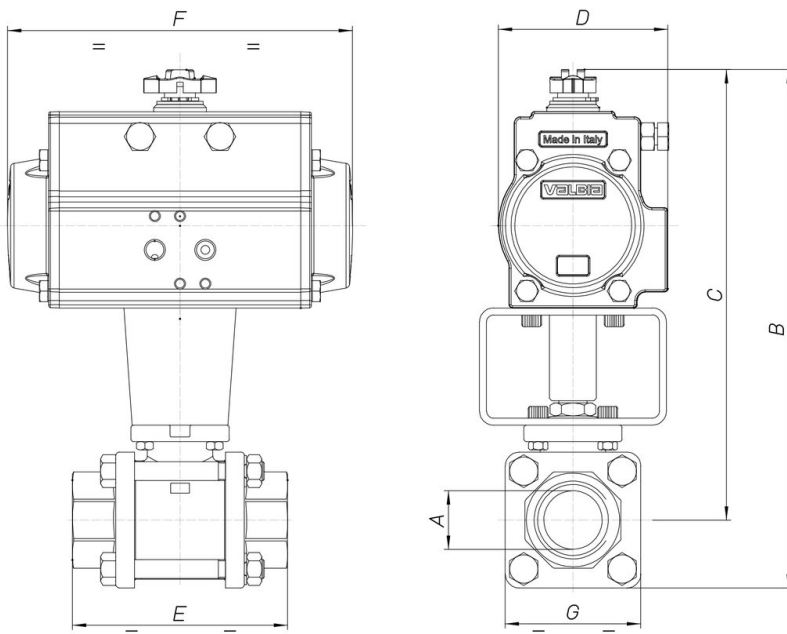

8P002800 F/F vap

2-Wege-Kugelhahn [Valpres Art. 710063 F/F vap PN15 - 710064 SW vap PN15 - 710065 BW vap PN15], dreiteilig aus C-Stahl LCB, mit Kugel und Spindel, aus Edelstahl AISI 304, für DAMPF, mit Antrieb.

Technische Spezifikationen

MOD	PN	A	B	C	D	E	F	G	ACT.	RI
8P00280002	15	1/4**	164	148	71	57	141	33	SR 52	3021
8P00280003	15	3/8"	164	148	71	57	141	33	SR 52	3021
8P00280004	15	1/2"	171	152	71	65	141	38	SR 52	3790
8P00280005	15	3/4"	224	200	81	76	164	47	SR 63	3783
8P00280006	15	1"	234	205	81	92	164	58	SR 63	3033
8P00280007	15	1"1/4	242	209	81	106	164	67	SR 63	3033
8P00280008	15	1"1/2	299	261	106	116	241	76	SR 85	3034
8P00280010	15	2"	326	281	123	136	275	90	SR 100	3034
8P00280012	15	2"1/2	415	348	137	153	333	134	SR 115	3010
8P00280014	15	3"	452	371	148	180	372	161	SR 125	3010
8P00280018	15	4"	482	387	148	217	372	190	SR 125	3005