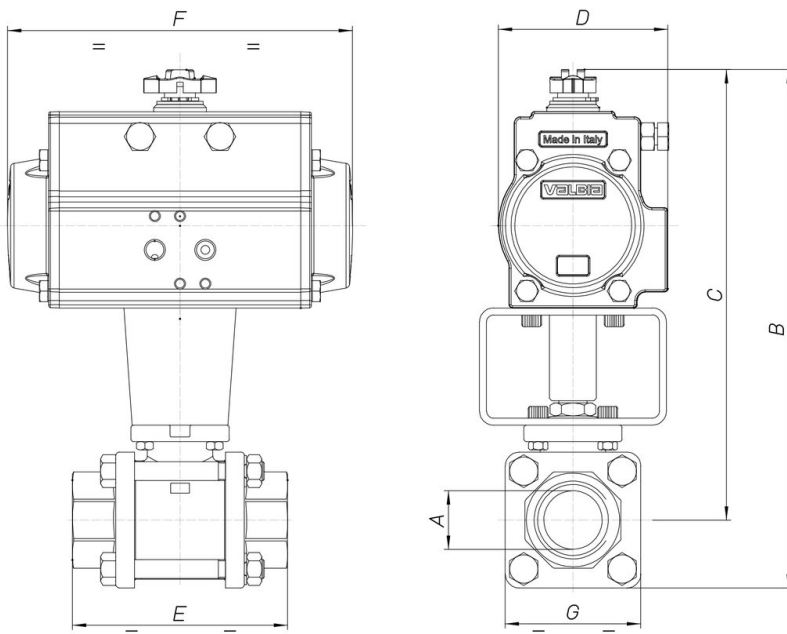

8P002300 SW vap

2-Wege-Kugelhahn [Valpres Art. 710063 F/F vap PN15 - 710064 SW vap PN15 - 710065 BW vap PN15], dreiteilig aus C-Stahl LCB, mit Kugel und Spindel, aus Edelstahl AISI 304, für DAMPF, mit Antrieb.

Technische Spezifikationen

MOD	PN	A	B	C	D	E	F	G	ACT.	RI
8P00230002	15	1/4**	128	111	45	57	110	33	DA 32	3015
8P00230003	15	3/8"	128	111	45	57	110	33	DA 32	3015
8P00230004	15	1/2"	135	116	45	65	110	38	DA 32	3789
8P00230005	15	3/4"	212	188	71	76	141	47	DA 52	3781
8P00230006	15	1"	222	193	71	92	141	58	DA 52	3030
8P00230007	15	1"1/4	230	197	71	106	141	67	DA 52	3030
8P00230008	15	1"1/2	267	229	81	116	164	76	DA 63	3031
8P00230010	15	2"	298	253	95	136	210	90	DA 75	3034
8P00230012	15	2"1/2	348	281	106	153	241	134	DA 85	3003
8P00230014	15	3"	373	292	106	180	241	161	DA 85	3003
8P00230018	15	4"	436	341	123	217	275	190	DA 100	3004