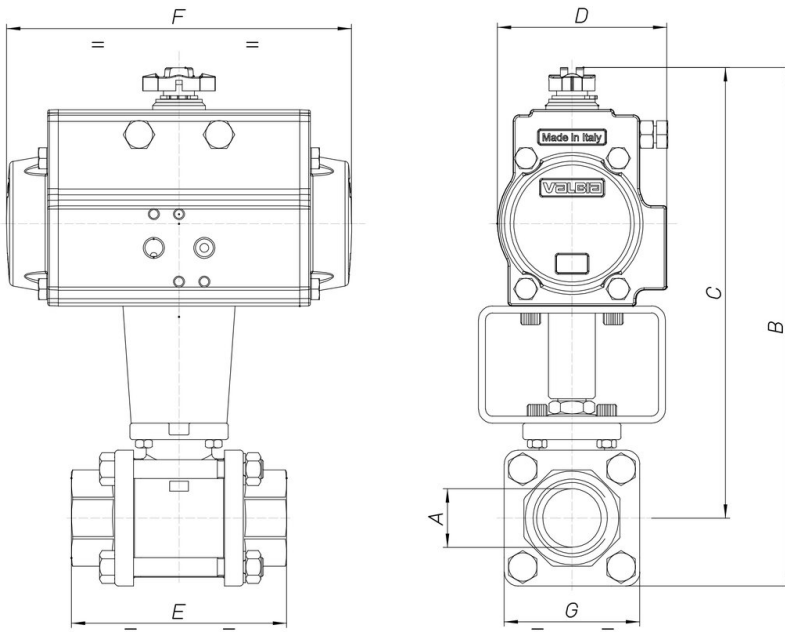

8P002900 SW vap

2-Wege-Kugelhahn [Valpres Art. 710063 F/F vap PN15 - 710064 SW vap PN15 - 710065 BW vap PN15], dreiteilig aus C-Stahl LCB, mit Kugel und Spindel, aus Edelstahl AISI 304, für DAMPF, mit Antrieb.

Technische Spezifikationen

MOD	PN	A	B	C	D	E	F	G	ACT.	RI
8P00290002	15	1/4**	164	148	71	57	141	33	SR 52	3021
8P00290003	15	3/8"	164	148	71	57	141	33	SR 52	3021
8P00290004	15	1/2"	171	152	71	65	141	38	SR 52	3790
8P00290005	15	3/4"	224	200	81	76	164	47	SR 63	3783
8P00290006	15	1"	234	205	81	92	164	58	SR 63	3033
8P00290007	15	1"1/4	242	209	81	106	164	67	SR 63	3033
8P00290008	15	1"1/2	299	261	106	116	241	76	SR 85	3034
8P00290010	15	2"	326	281	123	136	275	90	SR 100	3034
8P00290012	15	2"1/2	415	348	137	153	333	134	SR 115	3010
8P00290014	15	3"	452	371	148	180	372	161	SR 125	3010
8P00290018	15	4"	482	387	148	217	372	190	SR 125	3005