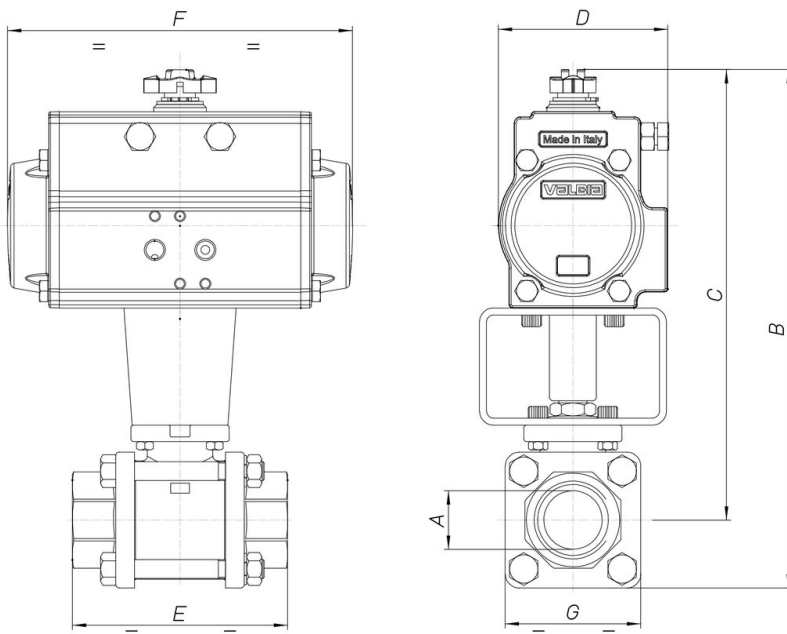

## 8P002400 BW vap

2-Wege-Kugelhahn [Valpres Art. 710063 F/F vap PN15 - 710064 SW vap PN15 - 710065 BW vap PN15], dreiteilig aus C-Stahl LCB, mit Kugel und Spindel, aus Edelstahl AISI 304, für DAMPF, mit Antrieb.

### Technische Spezifikationen

<b>MOD</b>	<b>PN</b>	<b>A</b>	<b>B</b>	<b>C</b>	<b>D</b>	<b>E</b>	<b>F</b>	<b>G</b>	<b>ACT.</b>	<b>RI</b>
8P00240002	15	1/4**	128	111	45	57	110	33	DA 32	3015
8P00240003	15	3/8"	128	111	45	57	110	33	DA 32	3015
8P00240004	15	1/2"	135	116	45	65	110	38	DA 32	3789
8P00240005	15	3/4"	212	188	71	76	141	47	DA 52	3781
8P00240006	15	1"	222	193	71	92	141	58	DA 52	3030
8P00240007	15	1"1/4	230	197	71	106	141	67	DA 52	3030
8P00240008	15	1"1/2	267	229	81	116	164	76	DA 63	3031
8P00240010	15	2"	298	253	95	136	210	90	DA 75	3034
8P00240012	15	2"1/2	348	281	106	153	241	134	DA 85	3003
8P00240014	15	3"	373	292	106	180	241	161	DA 85	3003
8P00240018	15	4"	436	341	123	217	275	190	DA 100	3004