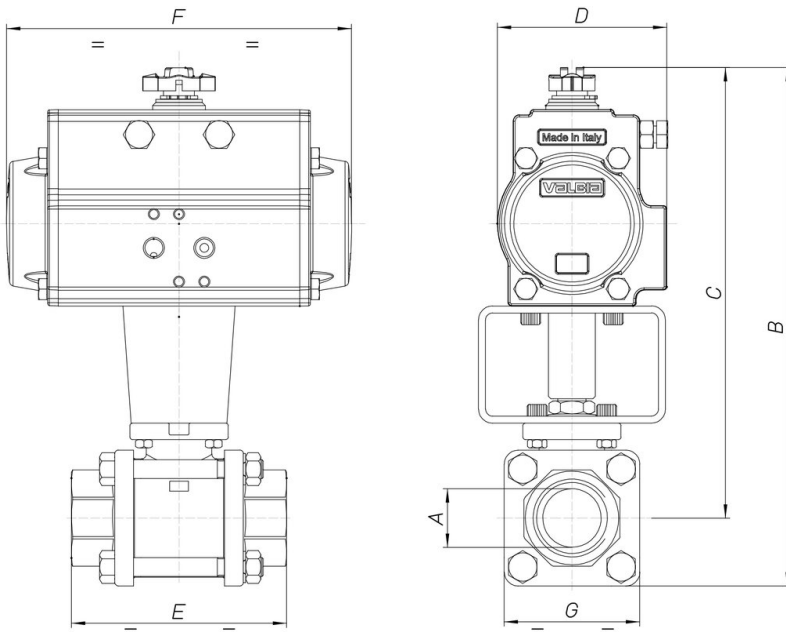

8P003000 BW vap

2-Wege-Kugelhahn [Valpres Art. 710063 F/F vap PN15 - 710064 SW vap PN15 - 710065 BW vap PN15], dreiteilig aus C-Stahl LCB, mit Kugel und Spindel, aus Edelstahl AISI 304, für DAMPF, mit Antrieb.

Technische Spezifikationen

MOD	PN	A	B	C	D	E	F	G	ACT.	RI
8P00300002	15	1/4**	164	148	71	57	141	33	SR 52	3021
8P00300003	15	3/8"	164	148	71	57	141	33	SR 52	3021
8P00300004	15	1/2"	171	152	71	65	141	38	SR 52	3790
8P00300005	15	3/4"	224	200	81	76	164	47	SR 63	3783
8P00300006	15	1"	234	205	81	92	164	58	SR 63	3033
8P00300007	15	1"1/4	242	209	81	106	164	67	SR 63	3033
8P00300008	15	1"1/2	299	261	106	116	241	76	SR 85	3034
8P00300010	15	2"	326	281	123	136	275	90	SR 100	3034
8P00300012	15	2"1/2	415	348	137	153	333	134	SR 115	3010
8P00300014	15	3"	452	371	148	180	372	161	SR 125	3010
8P00300018	15	4"	482	387	148	217	372	190	SR 125	3005