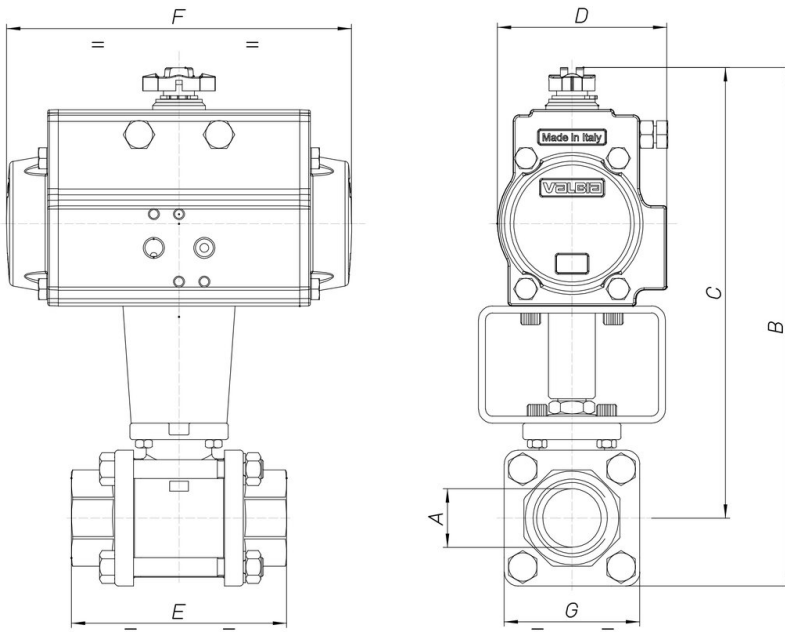

## 8P001000 F/F vap

2-Wege-Kugelhahn [Valpres Art. 710060 F/F vap PN15 - 710061 SW vap PN15 - 710062 BW vap PN15]  
dreiteilig aus Edelstahl AISI 316, für DAMPF, Gewinde I/I, mit Antrieb.

### Technische Spezifikationen

<b>MOD</b>	<b>PN</b>	<b>A</b>	<b>B</b>	<b>C</b>	<b>D</b>	<b>E</b>	<b>F</b>	<b>G</b>	<b>ACT.</b>	<b>RI</b>
8P00100002	15	1/4**	128	111	45	57	110	33	DA 32	3015
8P00100003	15	3/8"	128	111	45	57	110	33	DA 32	3015
8P00100004	15	1/2"	135	116	45	65	110	38	DA 32	3789
8P00100005	15	3/4"	212	188	71	76	141	47	DA 52	3781
8P00100006	15	1"	222	193	71	92	141	58	DA 52	3030
8P00100007	15	1"1/4	230	197	71	106	141	67	DA 52	3030
8P00100008	15	1"1/2	267	229	81	116	164	76	DA 63	3031
8P00100010	15	2"	298	253	95	136	210	90	DA 75	3034
8P00100012	15	2"1/2	348	281	106	153	241	134	DA 85	3003
8P00100014	15	3"	373	292	106	180	241	161	DA 85	3003
8P00100018	15	4"	436	341	123	217	275	190	DA 100	3004