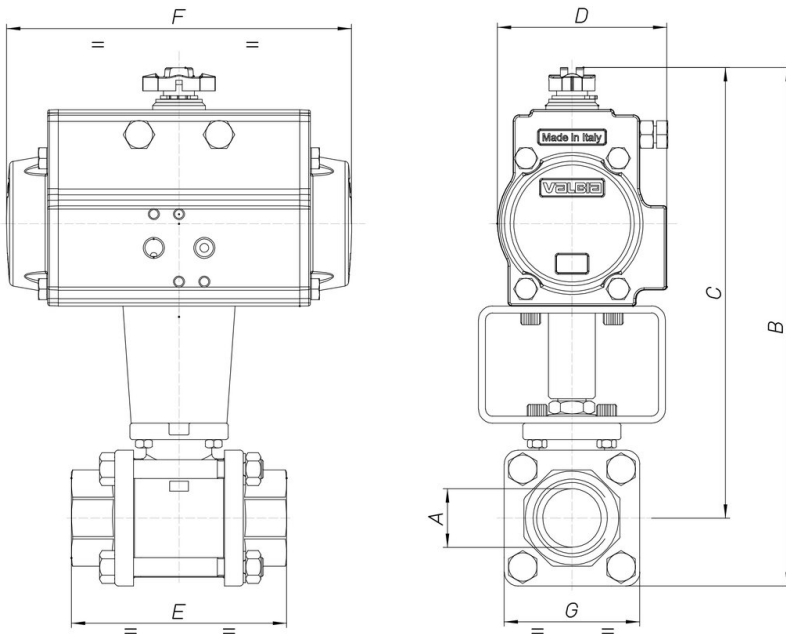

## 8P001100 SW vap

2-Wege-Kugelhahn [Valpres Art. 710060 F/F vap PN15  
- 710061 SW vap PN15 - 710062 BW vap PN15]  
dreiteilig aus Edelstahl AISI 316, für DAMPF, Gewinde  
I/I, mit Antrieb.

### Technische Spezifikationen

<b>MOD</b>	<b>PN</b>	<b>A</b>	<b>B</b>	<b>C</b>	<b>D</b>	<b>E</b>	<b>F</b>	<b>G</b>	<b>ACT.</b>	<b>RI</b>
8P00110002	15	1/4**	128	111	45	57	110	33	DA 32	3015
8P00110003	15	3/8"	128	111	45	57	110	33	DA 32	3015
8P00110004	15	1/2"	135	116	45	65	110	38	DA 32	3789
8P00110005	15	3/4"	212	188	71	76	141	47	DA 52	3781
8P00110006	15	1"	222	193	71	92	141	58	DA 52	3030
8P00110007	15	1"1/4	230	197	71	106	141	67	DA 52	3030
8P00110008	15	1"1/2	267	229	81	116	164	76	DA 63	3031
8P00110010	15	2"	298	253	95	136	210	90	DA 75	3034
8P00110012	15	2"1/2	348	281	106	153	241	134	DA 85	3003
8P00110014	15	3"	373	292	106	180	241	161	DA 85	3003
8P00110018	15	4"	436	341	123	217	275	190	DA 100	3004