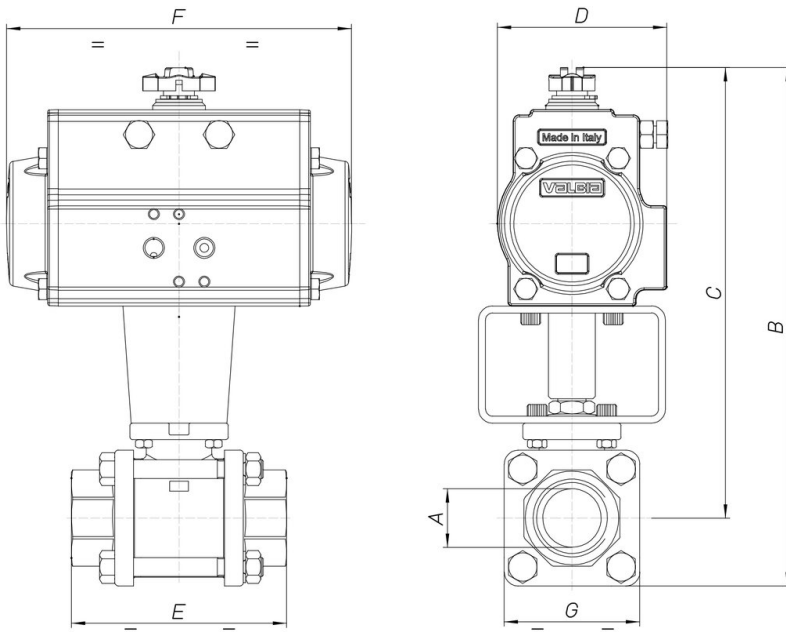

8P001800 BW vap

2-Wege-Kugelhahn [Valpres Art. 710060 F/F vap PN15
- 710061 SW vap PN15 - 710062 BW vap PN15]
dreiteilig aus Edelstahl AISI 316, für DAMPF, Gewinde
I/I, mit Antrieb.

Technische Spezifikationen

MOD	PN	A	B	C	D	E	F	G	ACT.	RI
8P00180002	15	1/4**	164	148	71	57	141	33	SR 52	3021
8P00180003	15	3/8"	164	148	71	57	141	33	SR 52	3021
8P00180004	15	1/2"	171	152	71	65	141	38	SR 52	3790
8P00180005	15	3/4"	224	200	81	76	164	47	SR 63	3783
8P00180006	15	1"	234	205	81	92	164	58	SR 63	3033
8P00180007	15	1"1/4	242	209	81	106	164	67	SR 63	3033
8P00180008	15	1"1/2	299	261	106	116	241	76	SR 85	3034
8P00180010	15	2"	326	281	123	136	275	90	SR 100	3034
8P00180012	15	2"1/2	415	348	137	153	333	134	SR 115	3010
8P00180014	15	3"	452	371	148	180	372	161	SR 125	3010
8P00180018	15	4"	482	387	148	217	372	190	SR 125	3005