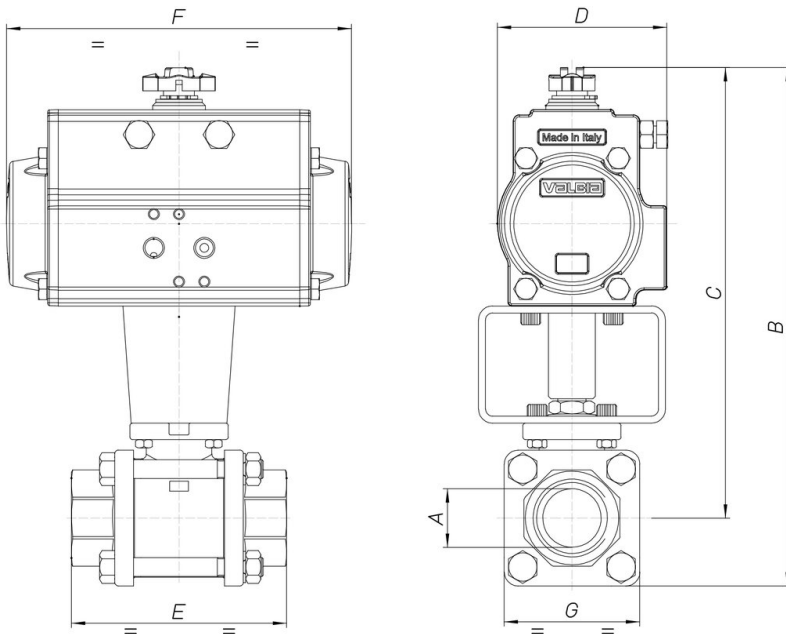

8P001800 BW vap

2-Wege-Kugelhahn [Valpres Art. 710060 F/F vap PN15 - 710061 SW vap PN15 - 710062 BW vap PN15]
dreiteilig aus Edelstahl AISI 316, für DAMPF, Gewinde I/I, mit Antrieb.

Technische Spezifikationen

MOD	PN	A	B	C	D	E	F	G	ACT.	RI
8P00180002	15	1/4**	164	148	71	57	141	33	SR 52	3021
8P00180003	15	3/8"	164	148	71	57	141	33	SR 52	3021
8P00180004	15	1/2"	171	152	71	65	141	38	SR 52	3790
8P00180005	15	3/4"	224	200	81	76	164	47	SR 63	3783
8P00180006	15	1"	234	205	81	92	164	58	SR 63	3033
8P00180007	15	1"1/4	242	209	81	106	164	67	SR 63	3033
8P00180008	15	1"1/2	299	261	106	116	241	76	SR 85	3034
8P00180010	15	2"	326	281	123	136	275	90	SR 100	3034
8P00180012	15	2"1/2	415	348	137	153	333	134	SR 115	3010
8P00180014	15	3"	452	371	148	180	372	161	SR 125	3010
8P00180018	15	4"	482	387	148	217	372	190	SR 125	3005