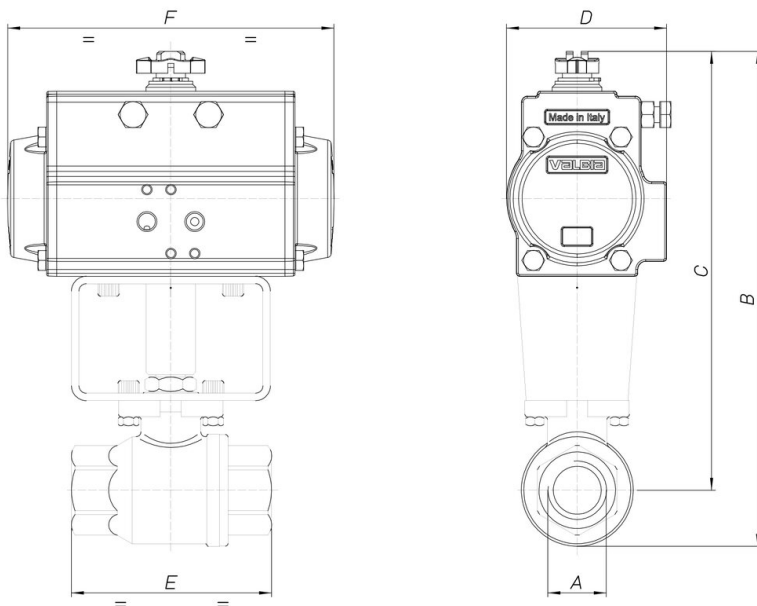

## 8P000200

2-Wege-Kugelhahn [Valpres Art. 700000] aus Edelstahl  
AISI 316-CF8M, Gewinde I/I, mit Antrieb.

### Technische Spezifikationen

<b>MOD</b>	<b>PN</b>	<b>A</b>	<b>B</b>	<b>C</b>	<b>D</b>	<b>E</b>	<b>F</b>	<b>ACT.</b>	<b>RI</b>
8P00020002	140	1/4"	157	142	71	55	141	SR 52	3782
8P00020003	140	3/8"	157	142	71	55	141	SR 52	3782
8P00020004	140	1/2"	163	145	71	66	141	SR 52	3782
8P00020005	105	3/4"	222	200	81	79	164	SR 63	3783
8P00020006	105	1"	231	204	81	93	164	SR 63	3033
8P00020007	64	1"1/4	241	209	81	100	164	SR 63	3033
8P00020008	64	1"1/2	301	261	106	110	241	SR 85	3034
8P00020010	64	2"	328	281	123	131	275	SR 100	3034
8P00020012	25	2"1/2	409	348	137	159	333	SR 115	3010
8P00020014	25	3"	443	371	148	185	372	SR 125	3010
8P00020018	25	4"	476	387	148	222	372	SR 125	3005