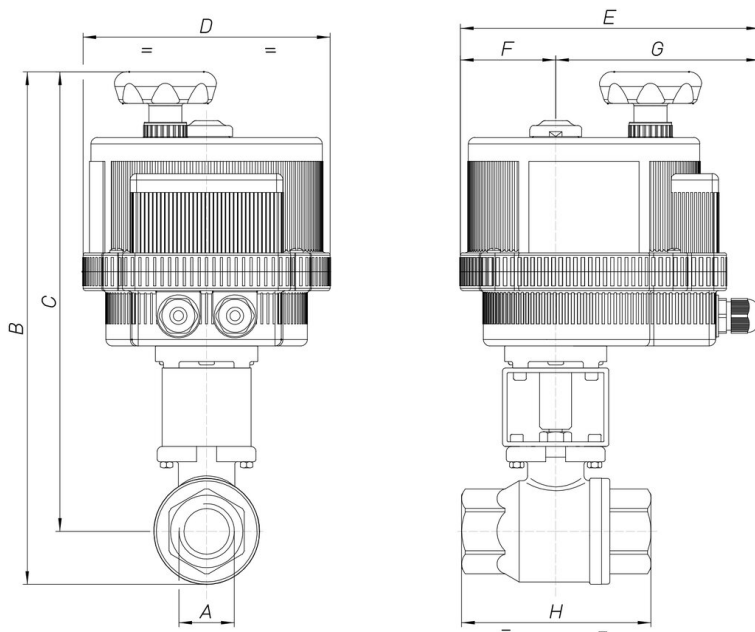

8E000

2 way ball valve [Valpres art. 700000] stainless steel AISI 316-CF8M, threaded F/F, with electric actuator series 85.

Technische Spezifikationen

MOD	PN	A	B	C	D	E	F	G	H	ACT.	RI
8E00000102	140	1/4"	198	183	123	164	43	121	55	VB 015	3782
8E00000202	140	1/4"	198	183	123	164	43	121	55	VB 015	3782
8E00000402	140	1/4"	198	183	123	164	43	121	55	VB 015	3782
8E00000103	140	3/8"	198	183	123	164	43	121	55	VB 015	3782
8E00000203	140	3/8"	198	183	123	164	43	121	55	VB 015	3782
8E00000403	140	3/8"	198	183	123	164	43	121	55	VB 015	3782
8E00000104	140	1/2"	204	186	123	164	43	121	66	VB 015	3782
8E00000204	140	1/2"	204	186	123	164	43	121	66	VB 015	3782
8E00000404	140	1/2"	204	186	123	164	43	121	66	VB 015	3782
8E00000105	105	3/4"	251	228	123	164	43	121	79	VB 015	3781
8E00000205	105	3/4"	251	228	123	164	43	121	79	VB 015	3781
8E00000405	105	3/4"	251	228	123	164	43	121	79	VB 015	3781
8E00000106	105	1"	306	279	157	191	61	130	93	VB 030	3030
8E00000206	105	1"	306	279	157	191	61	130	93	VB 030	3030
8E00000406	105	1"	306	279	157	191	61	130	93	VB 030	3030
8E00000107	64	1"1/4	315	283	157	191	61	130	100	VB 030	3030
8E00000207	64	1"1/4	315	283	157	191	61	130	100	VB 030	3030
8E00000407	64	1"1/4	315	283	157	191	61	130	100	VB 030	3030
8E00000108	64	1"1/2	370	330	185	215	68	147	110	VB 060	3031
8E00000208	64	1"1/2	370	330	185	215	68	147	110	VB 060	3031
8E00000408	64	1"1/2	370	330	185	215	68	147	110	VB 060	3031
8E00000110	64	2"	385	337	185	215	68	147	131	VB 060	3031
8E00000210	64	2"	385	337	185	215	68	147	131	VB 060	3031
8E00000410	64	2"	385	337	185	215	68	147	131	VB 060	3031
8E00000112	25	2"1/2	429	368	211	237	84	153	159	VB 110	3003
8E00000212	25	2"1/2	429	368	211	237	84	153	159	VB 110	3003
8E00000412	25	2"1/2	429	368	211	237	84	153	159	VB 110	3003
8E00000114	25	3"	450	378	211	237	84	153	185	VB 110	3003
8E00000214	25	3"	450	378	211	237	84	153	185	VB 110	3003
8E00000414	25	3"	450	378	211	237	84	153	185	VB 110	3003
8E00000118	25	4"	503	415	211	237	84	153	222	VB 190	3004
8E00000218	25	4"	503	415	211	237	84	153	222	VB 190	3004
8E00000418	25	4"	503	415	211	237	84	153	222	VB 190	3004