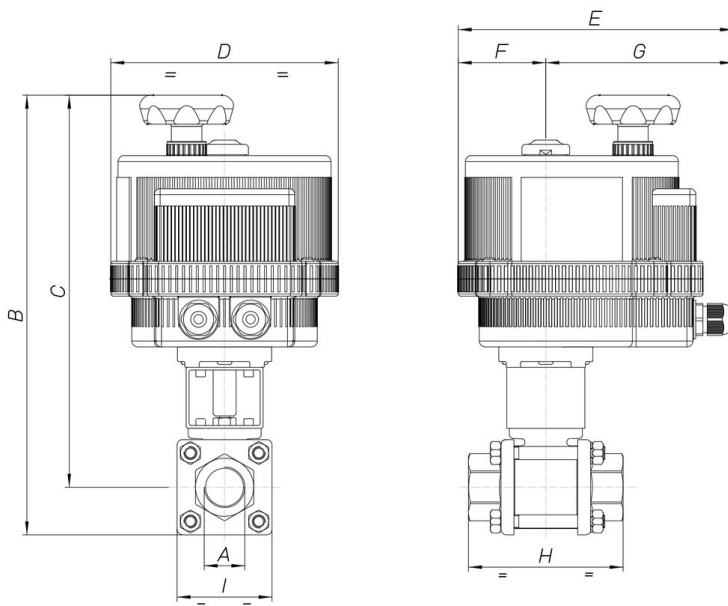

8E030 SW

2-Wege-Kugelhahn [Valpres Art. 710000 F/F - 711000 SW - 712000 BW], dreiteilig aus Edelstahl AISI 316, Gewinde I/I, mit elektrischem Antrieb.

Technische Spezifikationen

MOD	PN	A	B	C	D	E	F	G	H	I	ACT.	RI
8E03000102	64	1/4"	205	188	123	164	43	121	57	33	VB 015	3021
8E03000202	64	1/4"	205	188	123	164	43	121	57	33	VB 015	3021
8E03000402	64	1/4"	205	188	123	164	43	121	57	33	VB 015	3021
8E03000103	64	3/8"	205	188	123	164	43	121	57	33	VB 015	3021
8E03000203	64	3/8"	205	188	123	164	43	121	57	33	VB 015	3021
8E03000403	64	3/8"	205	188	123	164	43	121	57	33	VB 015	3021
8E03000104	64	1/2"	211	192	123	164	43	121	65	38	VB 015	3790
8E03000204	64	1/2"	211	192	123	164	43	121	65	38	VB 015	3790
8E03000404	64	1/2"	211	192	123	164	43	121	65	38	VB 015	3790
8E03000105	40	3/4"	252	229	123	164	43	121	76	47	VB 015	3781
8E03000205	40	3/4"	252	229	123	164	43	121	76	47	VB 015	3781
8E03000405	40	3/4"	252	229	123	164	43	121	76	47	VB 015	3781
8E03000106	40	1"	309	280	157	191	61	130	92	58	VB 030	3030
8E03000206	40	1"	309	280	157	191	61	130	92	58	VB 030	3030
8E03000406	40	1"	309	280	157	191	61	130	92	58	VB 030	3030
8E03000107	25	1"1/4	317	283	157	191	61	130	106	67	VB 030	3030
8E03000207	25	1"1/4	317	283	157	191	61	130	106	67	VB 030	3030
8E03000407	25	1"1/4	317	283	157	191	61	130	106	67	VB 030	3030
8E03000108	25	1"1/2	368	330	185	215	68	147	116	76	VB 060	3031
8E03000208	25	1"1/2	368	330	185	215	68	147	116	76	VB 060	3031
8E03000408	25	1"1/2	368	330	185	215	68	147	116	76	VB 060	3031
8E03000110	25	2"	382	337	185	215	68	147	136	90	VB 060	3031
8E03000210	25	2"	382	337	185	215	68	147	136	90	VB 060	3031
8E03000410	25	2"	382	337	185	215	68	147	136	90	VB 060	3031
8E03000112	16	2"1/2	434	367	211	237	84	153	153	134	VB 110	3003
8E03000212	16	2"1/2	434	367	211	237	84	153	153	134	VB 110	3003
8E03000412	16	2"1/2	434	367	211	237	84	153	153	134	VB 110	3003
8E03000114	16	3"	459	379	211	237	84	153	180	161	VB 110	3003
8E03000214	16	3"	459	379	211	237	84	153	180	161	VB 110	3003
8E03000414	16	3"	459	379	211	237	84	153	180	161	VB 110	3003
8E03000118	16	4"	510	415	211	237	84	153	217	190	VB 190	3004
8E03000218	16	4"	510	415	211	237	84	153	217	190	VB 190	3004
8E03000418	16	4"	510	415	211	237	84	153	217	190	VB 190	3004