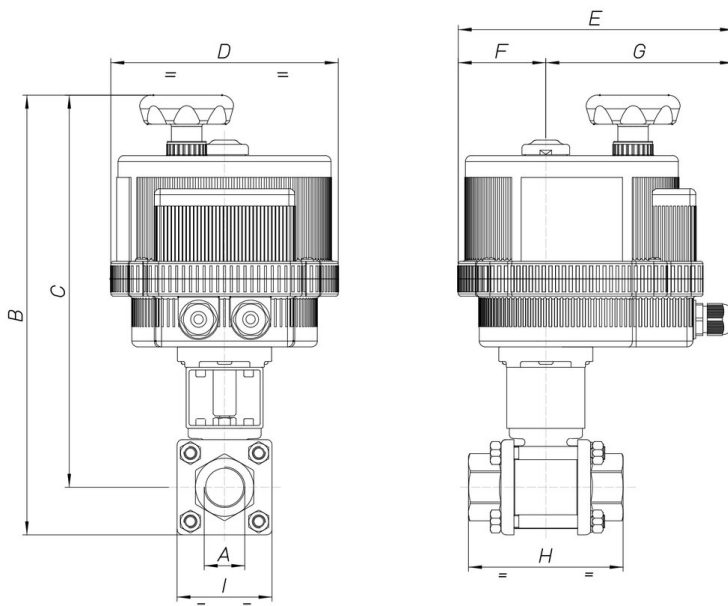

Technische Spezifikationen