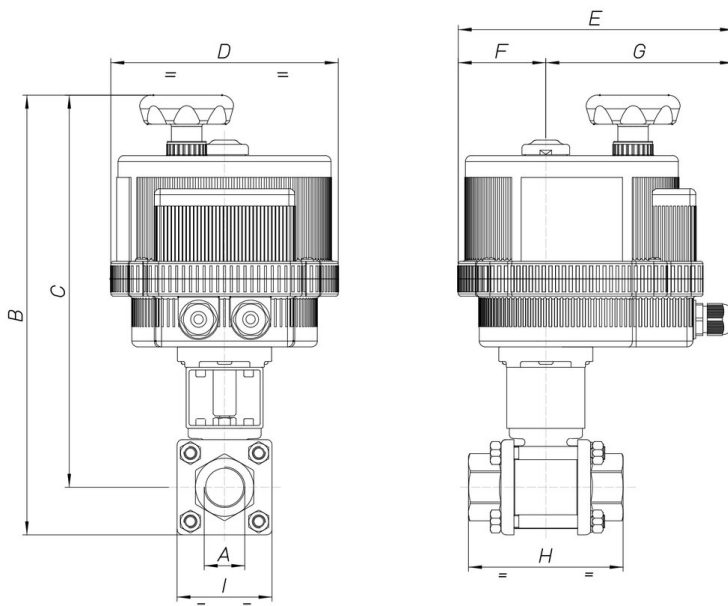

8E031 BW

2-Wege-Kugelhahn [Valpres Art. 710000 F/F - 711000 SW - 712000 BW], dreiteilig aus Edelstahl AISI 316, Gewinde I/I, mit elektrischem Antrieb.

Technische Spezifikationen

MOD	PN	A	B	C	D	E	F	G	H	I	ACT.	RI
8E03100102	64	1/4"	205	188	123	164	43	121	57	33	VB 015	3021
8E03100202	64	1/4"	205	188	123	164	43	121	57	33	VB 015	3021
8E03100402	64	1/4"	205	188	123	164	43	121	57	33	VB 015	3021
8E03100103	64	3/8"	205	188	123	164	43	121	57	33	VB 015	3021
8E03100203	64	3/8"	205	188	123	164	43	121	57	33	VB 015	3021
8E03100403	64	3/8"	205	188	123	164	43	121	57	33	VB 015	3021
8E03100104	64	1/2"	211	192	123	164	43	121	65	38	VB 015	3790
8E03100204	64	1/2"	211	192	123	164	43	121	65	38	VB 015	3790
8E03100404	64	1/2"	211	192	123	164	43	121	65	38	VB 015	3790
8E03100105	40	3/4"	252	229	123	164	43	121	76	47	VB 015	3781
8E03100205	40	3/4"	252	229	123	164	43	121	76	47	VB 015	3781
8E03100405	40	3/4"	252	229	123	164	43	121	76	47	VB 015	3781
8E03100106	40	1"	309	280	157	191	61	130	92	58	VB 030	3030
8E03100206	40	1"	309	280	157	191	61	130	92	58	VB 030	3030
8E03100406	40	1"	309	280	157	191	61	130	92	58	VB 030	3030
8E03100107	25	1"1/4	317	283	157	191	61	130	106	67	VB 030	3030
8E03100207	25	1"1/4	317	283	157	191	61	130	106	67	VB 030	3030
8E03100407	25	1"1/4	317	283	157	191	61	130	106	67	VB 030	3030
8E03100108	25	1"1/2	368	330	185	215	68	147	116	76	VB 060	3031
8E03100208	25	1"1/2	368	330	185	215	68	147	116	76	VB 060	3031
8E03100408	25	1"1/2	368	330	185	215	68	147	116	76	VB 060	3031
8E03100110	25	2"	382	337	185	215	68	147	136	90	VB 060	3031
8E03100210	25	2"	382	337	185	215	68	147	136	90	VB 060	3031
8E03100410	25	2"	382	337	185	215	68	147	136	90	VB 060	3031
8E03100112	16	2"1/2	434	367	211	237	84	153	153	134	VB 110	3003
8E03100212	16	2"1/2	434	367	211	237	84	153	153	134	VB 110	3003
8E03100412	16	2"1/2	434	367	211	237	84	153	153	134	VB 110	3003
8E03100114	16	3"	459	379	211	237	84	153	180	161	VB 110	3003
8E03100214	16	3"	459	379	211	237	84	153	180	161	VB 110	3003
8E03100414	16	3"	459	379	211	237	84	153	180	161	VB 110	3003
8E03100118	16	4"	510	415	211	237	84	153	217	190	VB 190	3004
8E03100218	16	4"	510	415	211	237	84	153	217	190	VB 190	3004
8E03100418	16	4"	510	415	211	237	84	153	217	190	VB 190	3004