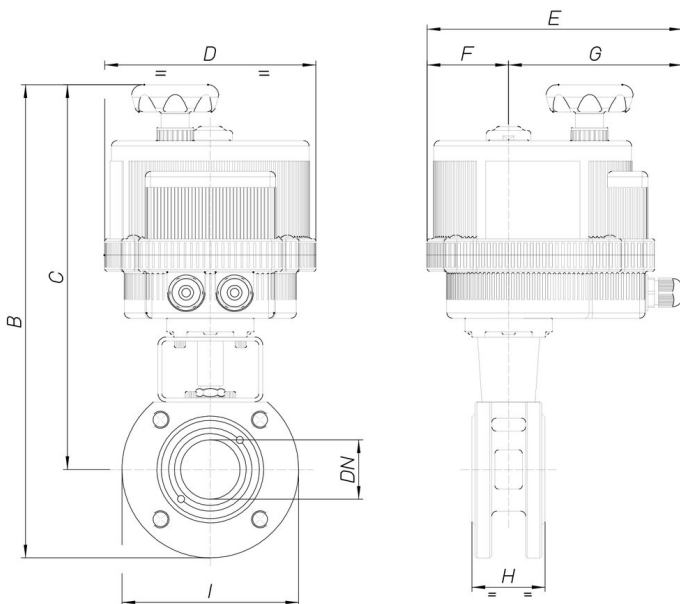

8E005

2 way Wafer ball valve [Valpres art. 721000] PN16 flanged, stainless steel AISI 316 CF8M, full bore, with electric actuator series 85.

Technische Spezifikationen

MOD	PN	B	C	D	E	F	G	H	I	ACT.	RI
8E00500104	16	269	224	123	164	43	121	35	90	VB 015	3780
8E00500204	16	269	224	123	164	43	121	35	90	VB 015	3780
8E00500404	16	269	224	123	164	43	121	35	90	VB 015	3780
8E00500105	16	278	228	123	164	43	121	40	100	VB 015	3013
8E00500205	16	278	228	123	164	43	121	40	100	VB 015	3013
8E00500405	16	278	228	123	164	43	121	40	100	VB 015	3013
8E00500106	16	340	282	157	191	61	130	46	115	VB 030	3001
8E00500206	16	340	282	157	191	61	130	46	115	VB 030	3001
8E00500406	16	340	282	157	191	61	130	46	115	VB 030	3001
8E00500107	16	358	288	157	191	61	130	54	140	VB 030	3008
8E00500207	16	358	288	157	191	61	130	54	140	VB 030	3008
8E00500407	16	358	288	157	191	61	130	54	140	VB 030	3008
8E00500108	16	404	329	185	215	68	147	64	150	VB 060	3002
8E00500208	16	404	329	185	215	68	147	64	150	VB 060	3002
8E00500408	16	404	329	185	215	68	147	64	150	VB 060	3002
8E00500110	16	420	337	185	215	68	147	82	165	VB 060	3002
8E00500210	16	420	337	185	215	68	147	82	165	VB 060	3002
8E00500410	16	420	337	185	215	68	147	82	165	VB 060	3002
8E00500112	16	465	372	211	237	84	153	103	185	VB 110	3003
8E00500212	16	465	372	211	237	84	153	103	185	VB 110	3003
8E00500412	16	465	372	211	237	84	153	103	185	VB 110	3003
8E00500114	16	479	379	211	237	84	153	122	200	VB 110	3003
8E00500214	16	479	379	211	237	84	153	122	200	VB 110	3003
8E00500414	16	479	379	211	237	84	153	122	200	VB 110	3003
8E00500118	16	524	415	211	237	84	153	152	220	VB 190	3004
8E00500218	16	524	415	211	237	84	153	152	220	VB 190	3004
8E00500418	16	524	415	211	237	84	153	152	220	VB 190	3004
8E00500119	16	562	437	211	237	84	153	196	250	VB 190	3004
8E00500219	16	562	437	211	237	84	153	196	250	VB 190	3004
8E00500419	16	562	437	211	237	84	153	196	250	VB 190	3004
8E00500120	16	607	464	222	247	77	170	232	285	VB 350	3006
8E00500220	16	607	464	222	247	77	170	232	285	VB 350	3006
8E00500420	16	607	464	222	247	77	170	232	285	VB 350	3006