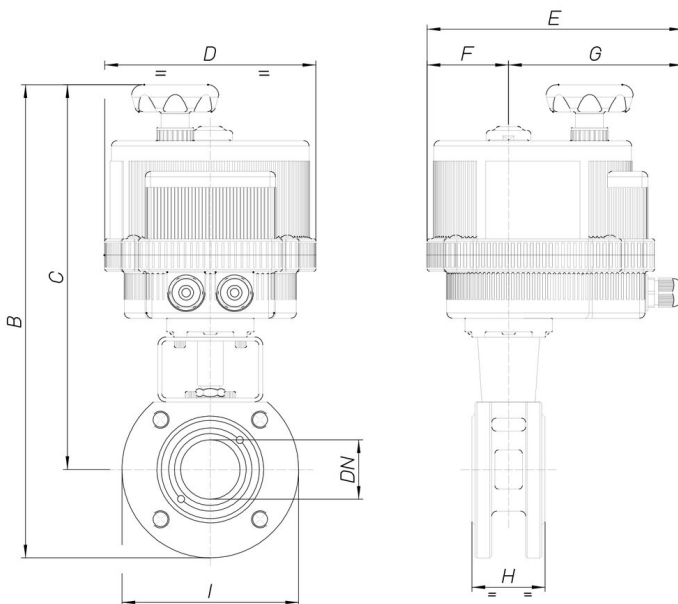

8E005

2 way Wafer ball valve [Valpres art. 721000] PN16 flanged, stainless steel AISI 316 CF8M, full bore, with electric actuator series 85.

Technische Spezifikationen

MOD	PN	B	C	D	E	F	G	H	I	ACT.	RI
8E00500104	16	269	224	123	164	43	121	35	90	VB 015	3780
8E00500204	16	269	224	123	164	43	121	35	90	VB 015	3780
8E00500404	16	269	224	123	164	43	121	35	90	VB 015	3780
8E00500105	16	278	228	123	164	43	121	40	100	VB 015	3013
8E00500205	16	278	228	123	164	43	121	40	100	VB 015	3013
8E00500405	16	278	228	123	164	43	121	40	100	VB 015	3013
8E00500106	16	340	282	157	191	61	130	46	115	VB 030	3001
8E00500206	16	340	282	157	191	61	130	46	115	VB 030	3001
8E00500406	16	340	282	157	191	61	130	46	115	VB 030	3001
8E00500107	16	358	288	157	191	61	130	54	140	VB 030	3008
8E00500207	16	358	288	157	191	61	130	54	140	VB 030	3008
8E00500407	16	358	288	157	191	61	130	54	140	VB 030	3008
8E00500108	16	404	329	185	215	68	147	64	150	VB 060	3002
8E00500208	16	404	329	185	215	68	147	64	150	VB 060	3002
8E00500408	16	404	329	185	215	68	147	64	150	VB 060	3002
8E00500110	16	420	337	185	215	68	147	82	165	VB 060	3002
8E00500210	16	420	337	185	215	68	147	82	165	VB 060	3002
8E00500410	16	420	337	185	215	68	147	82	165	VB 060	3002
8E00500112	16	465	372	211	237	84	153	103	185	VB 110	3003
8E00500212	16	465	372	211	237	84	153	103	185	VB 110	3003
8E00500412	16	465	372	211	237	84	153	103	185	VB 110	3003
8E00500114	16	479	379	211	237	84	153	122	200	VB 110	3003
8E00500214	16	479	379	211	237	84	153	122	200	VB 110	3003
8E00500414	16	479	379	211	237	84	153	122	200	VB 110	3003
8E00500118	16	524	415	211	237	84	153	152	220	VB 190	3004
8E00500218	16	524	415	211	237	84	153	152	220	VB 190	3004
8E00500418	16	524	415	211	237	84	153	152	220	VB 190	3004
8E00500119	16	562	437	211	237	84	153	196	250	VB 190	3004
8E00500219	16	562	437	211	237	84	153	196	250	VB 190	3004
8E00500419	16	562	437	211	237	84	153	196	250	VB 190	3004
8E00500120	16	607	464	222	247	77	170	232	285	VB 350	3006
8E00500220	16	607	464	222	247	77	170	232	285	VB 350	3006
8E00500420	16	607	464	222	247	77	170	232	285	VB 350	3006