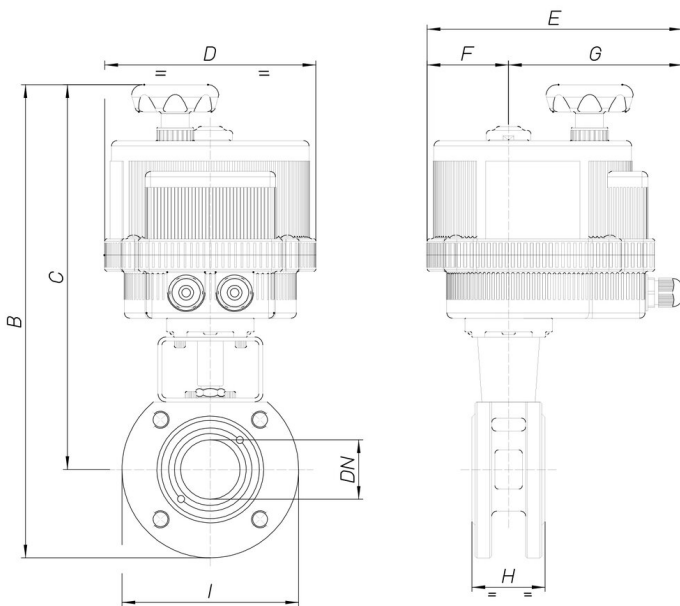

8E006

2 way Wafer, ball valve [Valpres art. 720000] PN16 flanged, stainless steel AISI 304 CF8 full bore, with electric actuator series 85.

Technische Spezifikationen

MOD	PN	B	C	D	E	F	G	H	I	ACT.	RI
8E00600104	16	269	224	123	164	43	121	35	90	VB 015	3780
8E00600204	16	269	224	123	164	43	121	35	90	VB 015	3780
8E00600404	16	269	224	123	164	43	121	35	90	VB 015	3780
8E00600105	16	278	228	123	164	43	121	40	100	VB 015	3013
8E00600205	16	278	228	123	164	43	121	40	100	VB 015	3013
8E00600405	16	278	228	123	164	43	121	40	100	VB 015	3013
8E00600106	16	340	282	157	191	61	130	46	115	VB 030	3001
8E00600206	16	340	282	157	191	61	130	46	115	VB 030	3001
8E00600406	16	340	282	157	191	61	130	46	115	VB 030	3001
8E00600107	16	358	288	157	191	61	130	54	140	VB 030	3008
8E00600207	16	358	288	157	191	61	130	54	140	VB 030	3008
8E00600407	16	358	288	157	191	61	130	54	140	VB 030	3008
8E00600108	16	404	329	185	215	68	147	64	150	VB 060	3002
8E00600208	16	404	329	185	215	68	147	64	150	VB 060	3002
8E00600408	16	404	329	185	215	68	147	64	150	VB 060	3002
8E00600110	16	420	337	185	215	68	147	82	165	VB 060	3002
8E00600210	16	420	337	185	215	68	147	82	165	VB 060	3002
8E00600410	16	420	337	185	215	68	147	82	165	VB 060	3002
8E00600112	16	465	372	211	237	84	153	103	185	VB 110	3003
8E00600212	16	465	372	211	237	84	153	103	185	VB 110	3003
8E00600412	16	465	372	211	237	84	153	103	185	VB 110	3003
8E00600114	16	479	379	211	237	84	153	122	200	VB 110	3003
8E00600214	16	479	379	211	237	84	153	122	200	VB 110	3003
8E00600414	16	479	379	211	237	84	153	122	200	VB 110	3003
8E00600118	16	524	415	211	237	84	153	152	220	VB 190	3004
8E00600218	16	524	415	211	237	84	153	152	220	VB 190	3004
8E00600418	16	524	415	211	237	84	153	152	220	VB 190	3004
8E00600119	16	562	437	211	237	84	153	196	250	VB 190	3004
8E00600219	16	562	437	211	237	84	153	196	250	VB 190	3004
8E00600419	16	562	437	211	237	84	153	196	250	VB 190	3004
8E00600120	16	607	464	222	247	77	170	232	285	VB 350	3006
8E00600220	16	607	464	222	247	77	170	232	285	VB 350	3006
8E00600420	16	607	464	222	247	77	170	232	285	VB 350	3006