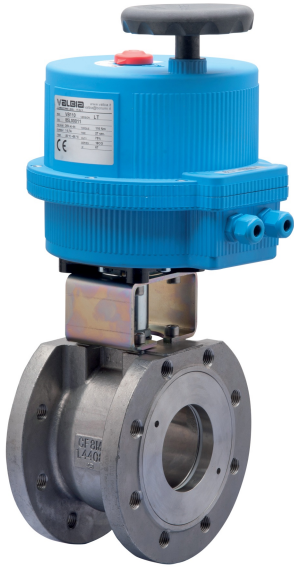

8E006

2 way Wafer, ball valve [Valpres art. 720000] PN16 flanged, stainless steel AISI 304 CF8 full bore, with electric actuator series 85.

Technische Spezifikationen

MOD	PN	B	C	D	E	F	G	H	I	ACT.	RI
8E00600104	16	269	224	123	164	43	121	35	90	VB 015	3780
8E00600204	16	269	224	123	164	43	121	35	90	VB 015	3780
8E00600404	16	269	224	123	164	43	121	35	90	VB 015	3780
8E00600105	16	278	228	123	164	43	121	40	100	VB 015	3013
8E00600205	16	278	228	123	164	43	121	40	100	VB 015	3013
8E00600405	16	278	228	123	164	43	121	40	100	VB 015	3013
8E00600106	16	340	282	157	191	61	130	46	115	VB 030	3001
8E00600206	16	340	282	157	191	61	130	46	115	VB 030	3001
8E00600406	16	340	282	157	191	61	130	46	115	VB 030	3001
8E00600107	16	358	288	157	191	61	130	54	140	VB 030	3008
8E00600207	16	358	288	157	191	61	130	54	140	VB 030	3008
8E00600407	16	358	288	157	191	61	130	54	140	VB 030	3008
8E00600108	16	404	329	185	215	68	147	64	150	VB 060	3002
8E00600208	16	404	329	185	215	68	147	64	150	VB 060	3002
8E00600408	16	404	329	185	215	68	147	64	150	VB 060	3002
8E00600110	16	420	337	185	215	68	147	82	165	VB 060	3002
8E00600210	16	420	337	185	215	68	147	82	165	VB 060	3002
8E00600410	16	420	337	185	215	68	147	82	165	VB 060	3002
8E00600112	16	465	372	211	237	84	153	103	185	VB 110	3003
8E00600212	16	465	372	211	237	84	153	103	185	VB 110	3003
8E00600412	16	465	372	211	237	84	153	103	185	VB 110	3003
8E00600114	16	479	379	211	237	84	153	122	200	VB 110	3003
8E00600214	16	479	379	211	237	84	153	122	200	VB 110	3003
8E00600414	16	479	379	211	237	84	153	122	200	VB 110	3003
8E00600118	16	524	415	211	237	84	153	152	220	VB 190	3004
8E00600218	16	524	415	211	237	84	153	152	220	VB 190	3004
8E00600418	16	524	415	211	237	84	153	152	220	VB 190	3004
8E00600119	16	562	437	211	237	84	153	196	250	VB 190	3004
8E00600219	16	562	437	211	237	84	153	196	250	VB 190	3004
8E00600419	16	562	437	211	237	84	153	196	250	VB 190	3004
8E00600120	16	607	464	222	247	77	170	232	285	VB 350	3006
8E00600220	16	607	464	222	247	77	170	232	285	VB 350	3006
8E00600420	16	607	464	222	247	77	170	232	285	VB 350	3006