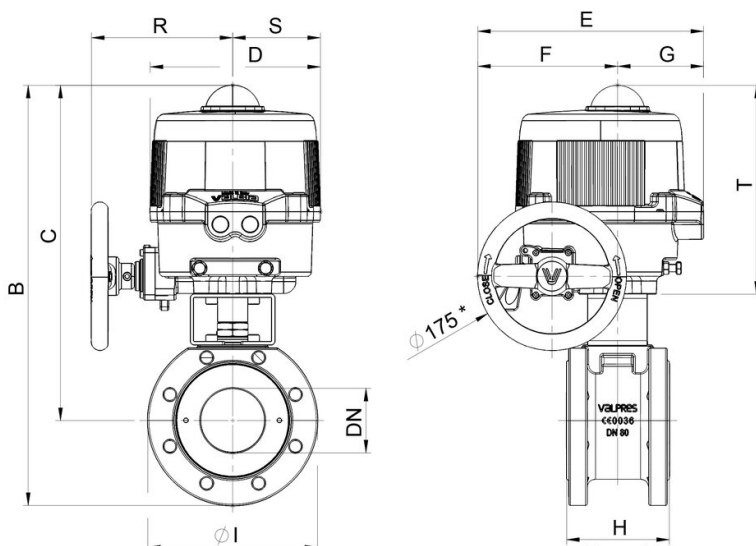

8M260

2 way Wafer ball valve [Valpres art. 721V00 DN15 to DN100 (DN65 and DN100 only PN16) art.721V78 DN65 and DN100 only PN40] flanged PN16/40, stainless steel A351-CF8M, full bore, EN 558 basic series 100, metric thread, V-Pack stem seal, Fire Safe, Antistatic Device. With electric actuator series 85.

NEW

Technische Spezifikationen

* mod.VB030M-VB060M Q10mm SENZA VOLANTINO - without handwheel

MOD	PN	B	C	D	E	F	G	H	I	R	S	T	ACT.	KIT
8M26000106	16-40	351	293	161	187	63	124	46	115	-	-	-	VB 030M	RI3542
8M26000206	16-40	351	293	161	187	63	124	46	115	-	-	-	VB 030M	RI3542
8M26000406	16-40	351	293	161	187	63	124	46	115	-	-	-	VB 030M	RI3542
8M26000107	16-40	369	299	161	187	63	124	54	140	-	-	-	VB 060M	RI3542
8M26000207	16-40	369	299	161	187	63	124	54	140	-	-	-	VB 060M	RI3542
8M26000407	16-40	369	299	161	187	63	124	54	140	-	-	-	VB 060M	RI3542
8M26000108	16-40	409	334	176	197	63	134	64	150	-	-	-	VB 060M	RI3521
8M26000208	16-40	409	334	176	197	63	134	64	150	-	-	-	VB 060M	RI3521
8M26000408	16-40	409	334	176	197	63	134	64	150	-	-	-	VB 060M	RI3521
8M26000110	16-40	425	342	176	197	63	134	82	165	-	-	-	VB 060M	RI3521
8M26000210	16-40	425	342	176	197	63	134	82	165	-	-	-	VB 060M	RI3521
8M26000410	16-40	425	342	176	197	63	134	82	165	-	-	-	VB 060M	RI3521
8M26000112	16	478	386	200	266	165	101	103	185	167	103	225	VB 110M	RI3522
8M26000212	16	478	386	200	266	165	101	103	185	167	103	225	VB 110M	RI3522
8M26000412	16	478	386	200	266	165	101	103	185	167	103	225	VB 110M	RI3522
8M26000114	40	478	386	200	266	165	101	103	185	167	103	225	VB 110M	RI5345
8M26000214	40	478	386	200	266	165	101	103	185	167	103	225	VB 110M	RI5345
8M26000414	40	478	386	200	266	165	101	103	185	167	103	225	VB 110M	RI5345
8M26000118	16-40	493	393	200	266	165	101	122	200	167	103	225	VB 190M	RI3552
8M26000218	16-40	493	393	200	266	165	101	122	200	167	103	225	VB 190M	RI3552
8M26000418	16-40	493	393	200	266	165	101	122	200	167	103	225	VB 190M	RI3552