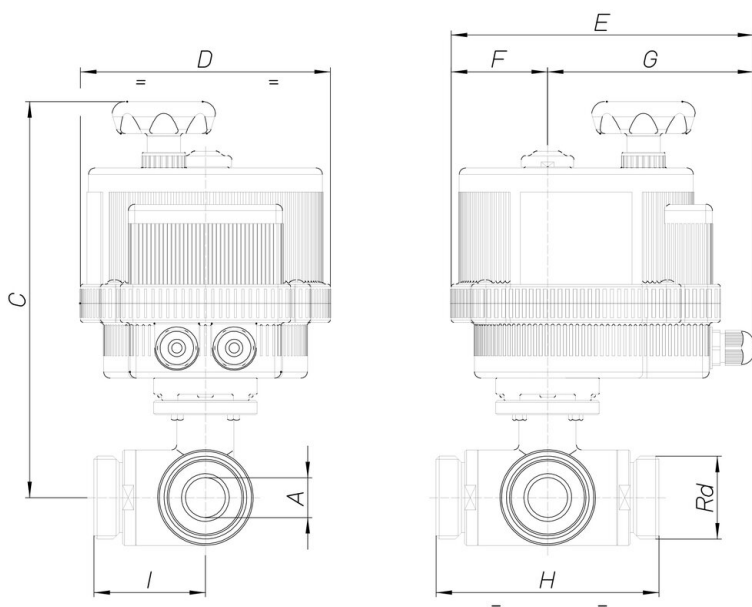

8E132

3-Wege Kugelhahn, aus Edelstahl AISI 316 Vollmaterial, poliert, "T" oder "L" Bohrung, vierseitige Kugeldichtung, voller Durchgang, Anschlüsse DIN 11851 I/I/I, mit elektrischem Antrieb.

Technische Spezifikationen