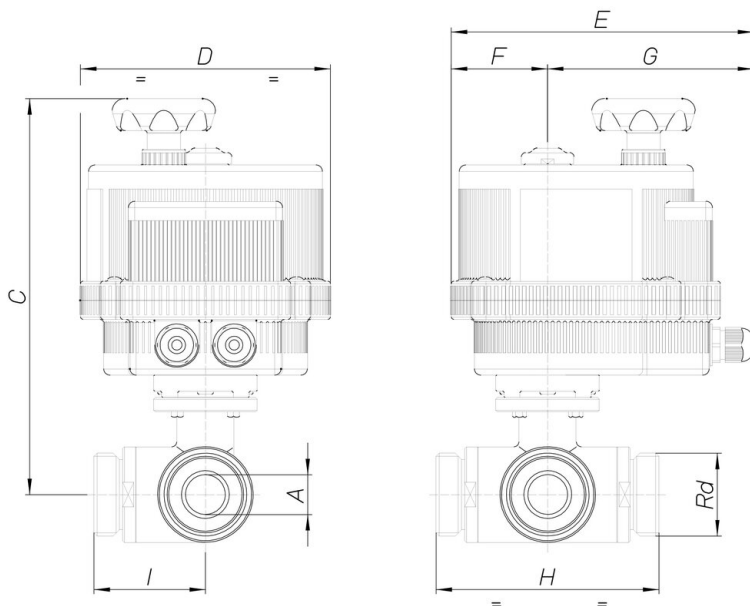

8E122

3-Wege Kugelhahn, aus Edelstahl AISI 316 Vollmaterial, poliert, "T" oder "L" Bohrung, vierseitige Kugeldichtung, voller Durchgang, Anschlüsse DIN 11851 I/I/I, mit elektrischem Antrieb.

Technische Spezifikationen