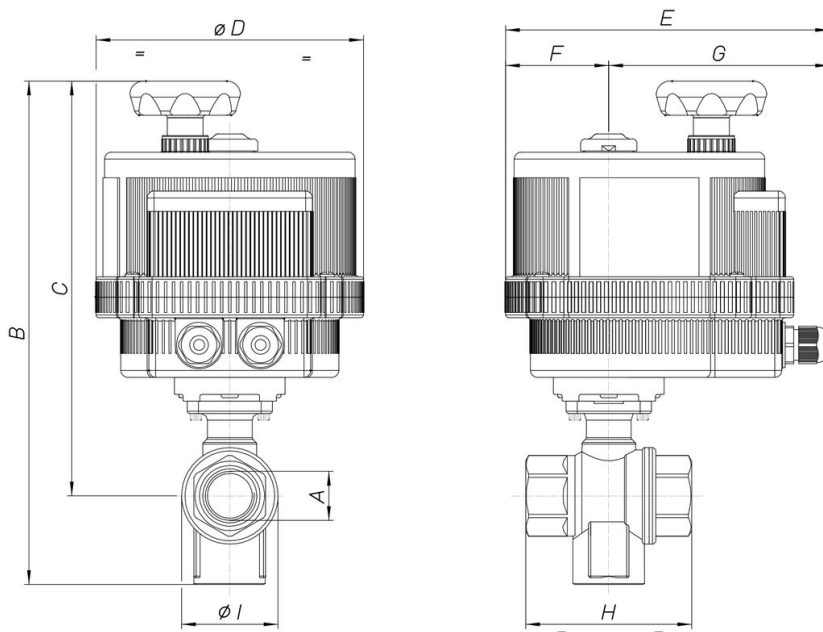

8E044

3-Wege Kugelhahn, Ablenker, [RB Art. 3110 (T)], aus Messing CW617N, voller Durchgang, Gewindeanschluß I/I/I, "T" oder "L" Bohrung, mit elektrischem Antrieb.

Technische Spezifikationen

| MOD | PN | A | B | C | D | E | F | G | H | I | ACT. | RI |
|------------|----|-------|-----|-----|-----|-----|----|-----|-----|----|--------|------|
| 8E04400102 | 25 | 1/4" | 197 | 171 | 123 | 164 | 43 | 121 | 52 | 28 | VB 015 | 4017 |
| 8E04400202 | 25 | 1/4" | 197 | 171 | 123 | 164 | 43 | 121 | 52 | 28 | VB 015 | 4017 |
| 8E04400402 | 25 | 1/4" | 197 | 171 | 123 | 164 | 43 | 121 | 52 | 28 | VB 015 | 4017 |
| 8E04400103 | 25 | 3/8" | 197 | 171 | 123 | 164 | 43 | 121 | 52 | 28 | VB 015 | 4017 |
| 8E04400203 | 25 | 3/8" | 197 | 171 | 123 | 164 | 43 | 121 | 52 | 28 | VB 015 | 4017 |
| 8E04400403 | 25 | 3/8" | 197 | 171 | 123 | 164 | 43 | 121 | 52 | 28 | VB 015 | 4017 |
| 8E04400104 | 25 | 1/2" | 207 | 173 | 123 | 164 | 43 | 121 | 64 | 35 | VB 015 | 4017 |
| 8E04400204 | 25 | 1/2" | 207 | 173 | 123 | 164 | 43 | 121 | 64 | 35 | VB 015 | 4017 |
| 8E04400404 | 25 | 1/2" | 207 | 173 | 123 | 164 | 43 | 121 | 64 | 35 | VB 015 | 4017 |
| 8E04400105 | 16 | 3/4" | 224 | 184 | 123 | 164 | 43 | 121 | 74 | 43 | VB 015 | 4017 |
| 8E04400205 | 16 | 3/4" | 224 | 184 | 123 | 164 | 43 | 121 | 74 | 43 | VB 015 | 4017 |
| 8E04400405 | 16 | 3/4" | 224 | 184 | 123 | 164 | 43 | 121 | 74 | 43 | VB 015 | 4017 |
| 8E04400106 | 16 | 1" | 234 | 187 | 123 | 164 | 43 | 121 | 89 | 53 | VB 015 | 4017 |
| 8E04400206 | 16 | 1" | 234 | 187 | 123 | 164 | 43 | 121 | 89 | 53 | VB 015 | 4017 |
| 8E04400406 | 16 | 1" | 234 | 187 | 123 | 164 | 43 | 121 | 89 | 53 | VB 015 | 4017 |
| 8E04400107 | 10 | 1"1/4 | 246 | 191 | 123 | 164 | 43 | 121 | 100 | 63 | VB 015 | 4017 |
| 8E04400207 | 10 | 1"1/4 | 246 | 191 | 123 | 164 | 43 | 121 | 100 | 63 | VB 015 | 4017 |
| 8E04400407 | 10 | 1"1/4 | 246 | 191 | 123 | 164 | 43 | 121 | 100 | 63 | VB 015 | 4017 |
| 8E04400108 | 10 | 1"1/2 | 311 | 250 | 157 | 191 | 61 | 130 | 110 | 77 | VB 030 | 4016 |
| 8E04400208 | 10 | 1"1/2 | 311 | 250 | 157 | 191 | 61 | 130 | 110 | 77 | VB 030 | 4016 |
| 8E04400408 | 10 | 1"1/2 | 311 | 250 | 157 | 191 | 61 | 130 | 110 | 77 | VB 030 | 4016 |
| 8E04400110 | 10 | 2" | 328 | 255 | 157 | 191 | 61 | 130 | 130 | 93 | VB 030 | 4016 |
| 8E04400210 | 10 | 2" | 328 | 255 | 157 | 191 | 61 | 130 | 130 | 93 | VB 030 | 4016 |
| 8E04400410 | 10 | 2" | 328 | 255 | 157 | 191 | 61 | 130 | 130 | 93 | VB 030 | 4016 |