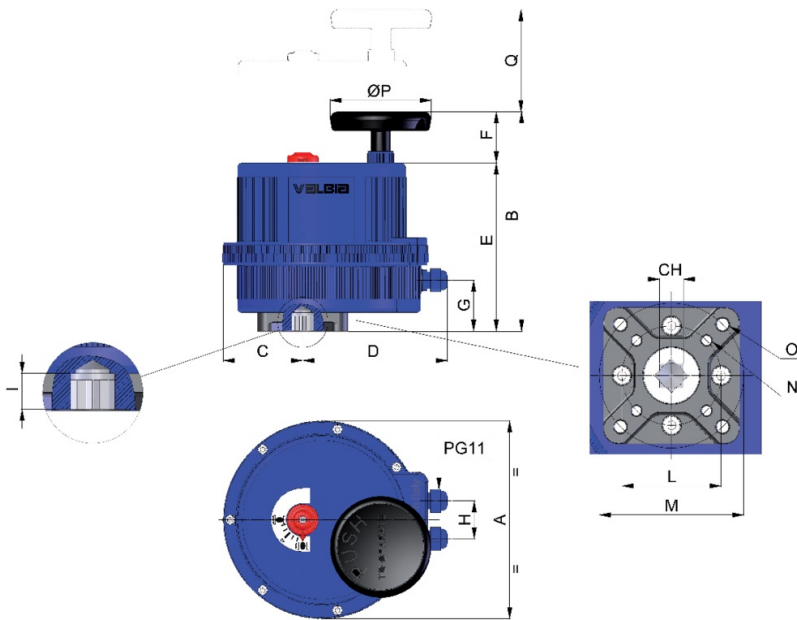

## MOD. VB110

### Technical specifications

MOD	FORATURA DRILLING ISO 5211	CH	A	B	C	D	E	F	G	H	I	L	M	N	O	ØP	Q
MOD. VB110	F07-F10	17	211	232,1	84	153	178	54,1	54	40	19	70	102	M8X20	M10X20	110	115