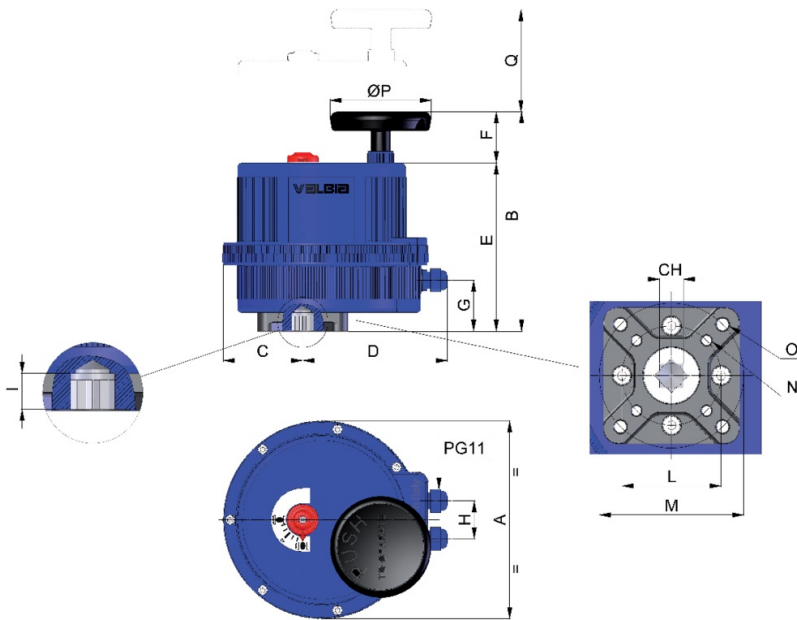

## MOD. VB190

### Technical specifications

MOD	FORATURA DRILLING ISO 5211	CH	A	B	C	D	E	F	G	H	I	L	M	N	O	ØP	Q
MOD. VB190	F07-F10	17	211	232,1	84	153	178	54,1	54	40	19	70	102	M8x20	M10x20	110	115