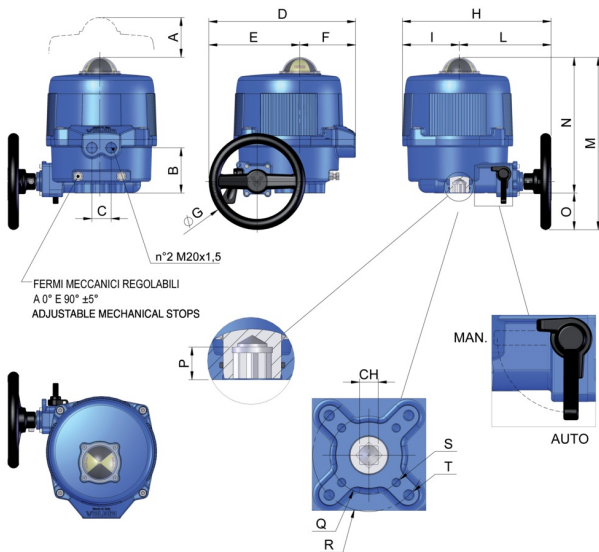

# MOD. VB270M

## Technical specifications

MOD	FORATURA DRILLING ISO 5211 FLANGE	CH	A	B	C	D	E	F	G	H	I	L	M	N	O	P	Q	R	S	T
MOD. VB270M	F07-F10	22	139	83	35	279	184	95	175	275	109	166	314	247	67	24	70	102	M8X15	M10X15