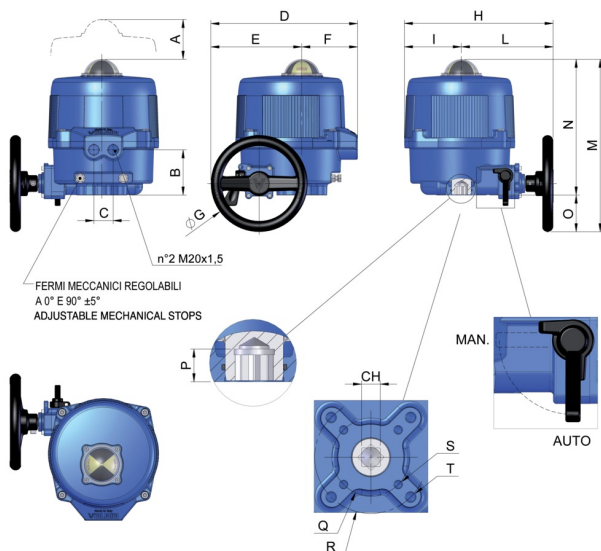

# MOD. VB270M

## Technical specifications

MOD	FORATURA DRILLING ISO 5211 FLANGE	CH	A	B	C	D	E	F	G	H	I	L	M	N	O	P	Q	R	S	T
MOD. VB270M	F07-F10	22	139	83	35	279	184	95	175	275	109	166	314	247	67	24	70	102	M8X15	M10X15