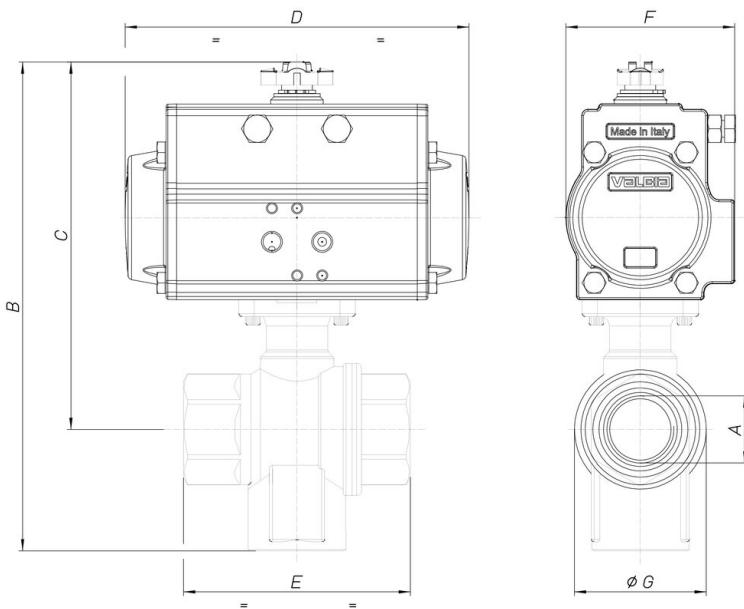

8P014800

Diverter brass CW617N ball valve [RB Art. 3110 (T)], full bore, female threaded, "T" port, with actuator.

Technical specifications

MOD	PN	A	B	C	D	E	F	G	ACT.	RI
8P01480002	25	1/4"	120	94	110	52	45	28	DA 32	4015
8P01480003	25	3/8"	120	94	110	52	45	28	DA 32	4015
8P01480004	25	1/2"	130	96	110	64	45	35	DA 32	4015
8P01480005	16	3/4"	147	107	110	74	45	43	DA 32	4015
8P01480006	16	1"	157	110	110	89	45	53	DA 32	4015
8P01480007	10	1"1/4	206	151	141	100	71	63	DA 52	4017
8P01480008	10	1"1/2	225	163	141	110	71	77	DA 52	4016
8P01480010	10	2"	253	180	164	130	81	93	DA 63	4018