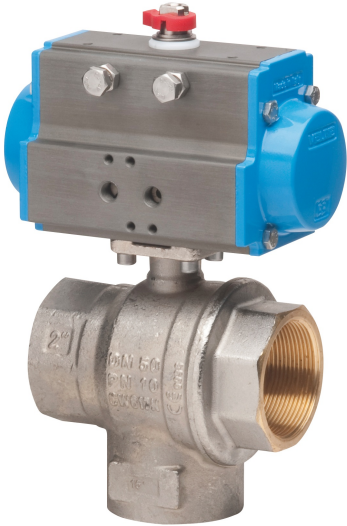

8P014800

Diverter brass CW617N ball valve [RB Art. 3110 (T)], full bore, female threaded, "T" port, with actuator.

Technical specifications

MOD	PN	A	B	C	D	E	F	G	ACT.	RI
8P01480002	25	1/4"	120	94	110	52	45	28	DA 32	4015
8P01480003	25	3/8"	120	94	110	52	45	28	DA 32	4015
8P01480004	25	1/2"	130	96	110	64	45	35	DA 32	4015
8P01480005	16	3/4"	147	107	110	74	45	43	DA 32	4015
8P01480006	16	1"	157	110	110	89	45	53	DA 32	4015
8P01480007	10	1"1/4	206	151	141	100	71	63	DA 52	4017
8P01480008	10	1"1/2	225	163	141	110	71	77	DA 52	4016
8P01480010	10	2"	253	180	164	130	81	93	DA 63	4018