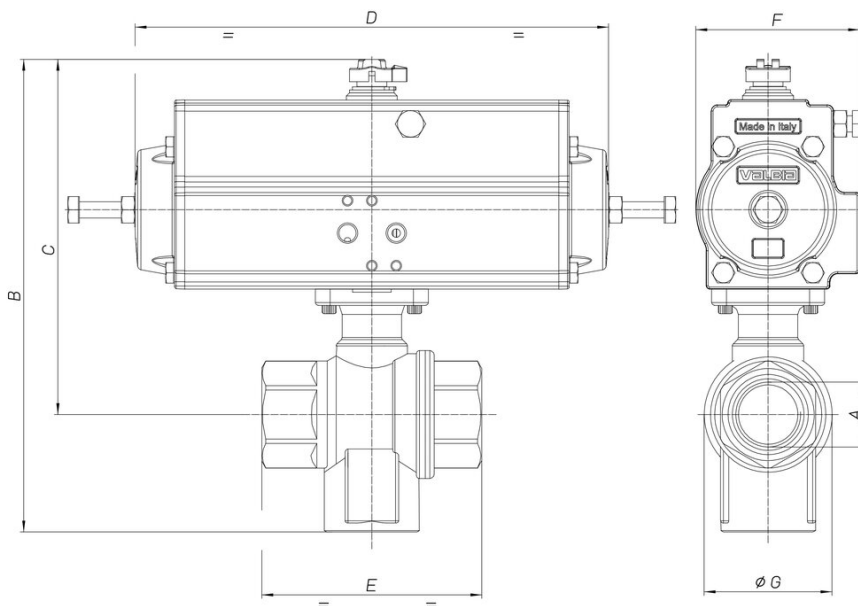

8P015100

Diverter brass CW617N ball valve [RB Art. 3210 (L)], full bore, female threaded, "L" port, with actuator rotation 0°-180°.

Technical specifications

MOD	PN	A	B	C	D	E	F	G	ACT.	RI
8P01510002	25	1/4"	156	130	197	52	71	28	DA 52	4017
8P01510003	25	3/8"	156	130	197	52	71	28	DA 52	4017
8P01510004	25	1/2"	167	133	197	64	71	35	DA 52	4017
8P01510005	16	3/4"	184	144	197	74	71	43	DA 52	4017
8P01510006	16	1"	194	147	197	89	71	53	DA 52	4017
8P01510007	10	1"1/4	206	151	197	100	71	63	DA 52	4017
8P01510008	10	1"1/2	225	163	197	110	71	77	DA 52	4016
8P01510010	10	2"	253	180	233	130	81	93	DA 63	4018