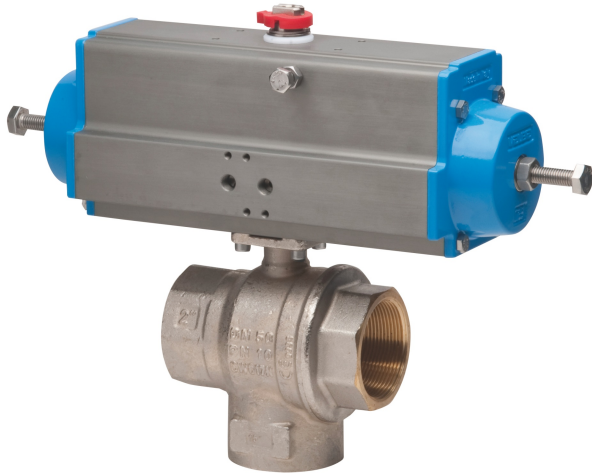

8P015100

Diverter brass CW617N ball valve [RB Art. 3210 (L)], full bore, female threaded, "L" port, with actuator rotation 0°-180°.

Technical specifications

MOD	PN	A	B	C	D	E	F	G	ACT.	RI
8P01510002	25	1/4"	156	130	197	52	71	28	DA 52	4017
8P01510003	25	3/8"	156	130	197	52	71	28	DA 52	4017
8P01510004	25	1/2"	167	133	197	64	71	35	DA 52	4017
8P01510005	16	3/4"	184	144	197	74	71	43	DA 52	4017
8P01510006	16	1"	194	147	197	89	71	53	DA 52	4017
8P01510007	10	1"1/4	206	151	197	100	71	63	DA 52	4017
8P01510008	10	1"1/2	225	163	197	110	71	77	DA 52	4016
8P01510010	10	2"	253	180	233	130	81	93	DA 63	4018