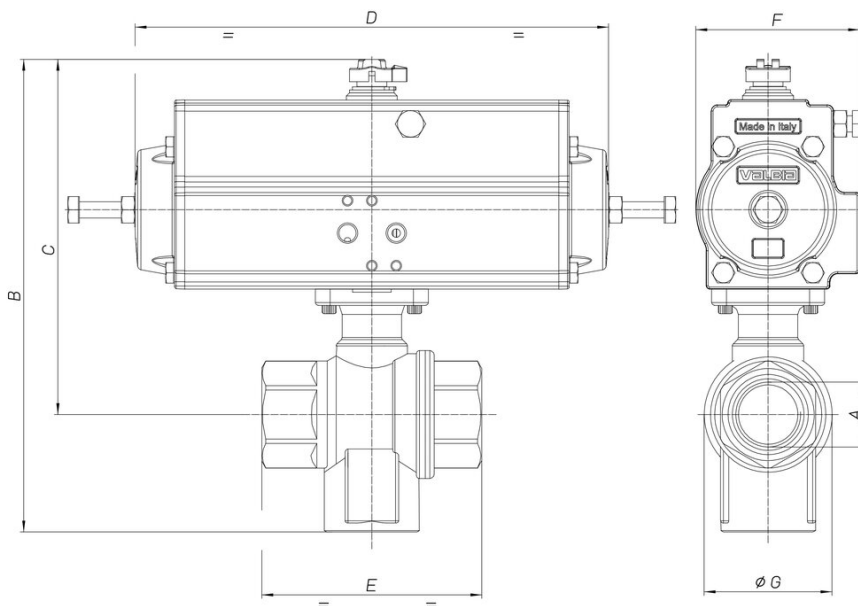

## 8P015100

Diverter brass CW617N ball valve [RB Art. 3210 (L)], full bore, female threaded, "L" port, with actuator rotation 0°-180°.

### Technical specifications

MOD	PN	A	B	C	D	E	F	G	ACT.	RI
8P01510002	25	1/4"	156	130	197	52	71	28	DA 52	4017
8P01510003	25	3/8"	156	130	197	52	71	28	DA 52	4017
8P01510004	25	1/2"	167	133	197	64	71	35	DA 52	4017
8P01510005	16	3/4"	184	144	197	74	71	43	DA 52	4017
8P01510006	16	1"	194	147	197	89	71	53	DA 52	4017
8P01510007	10	1"1/4	206	151	197	100	71	63	DA 52	4017
8P01510008	10	1"1/2	225	163	197	110	71	77	DA 52	4016
8P01510010	10	2"	253	180	233	130	81	93	DA 63	4018