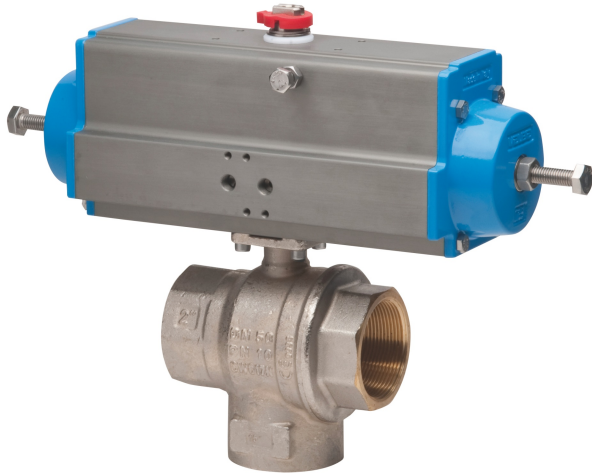

## 8P015100

Diverter brass CW617N ball valve [RB Art. 3210 (L)], full bore, female threaded, "L" port, with actuator rotation 0°-180°.

### Technical specifications

MOD	PN	A	B	C	D	E	F	G	ACT.	RI
8P01510002	25	1/4"	156	130	197	52	71	28	DA 52	4017
8P01510003	25	3/8"	156	130	197	52	71	28	DA 52	4017
8P01510004	25	1/2"	167	133	197	64	71	35	DA 52	4017
8P01510005	16	3/4"	184	144	197	74	71	43	DA 52	4017
8P01510006	16	1"	194	147	197	89	71	53	DA 52	4017
8P01510007	10	1"1/4	206	151	197	100	71	63	DA 52	4017
8P01510008	10	1"1/2	225	163	197	110	71	77	DA 52	4016
8P01510010	10	2"	253	180	233	130	81	93	DA 63	4018