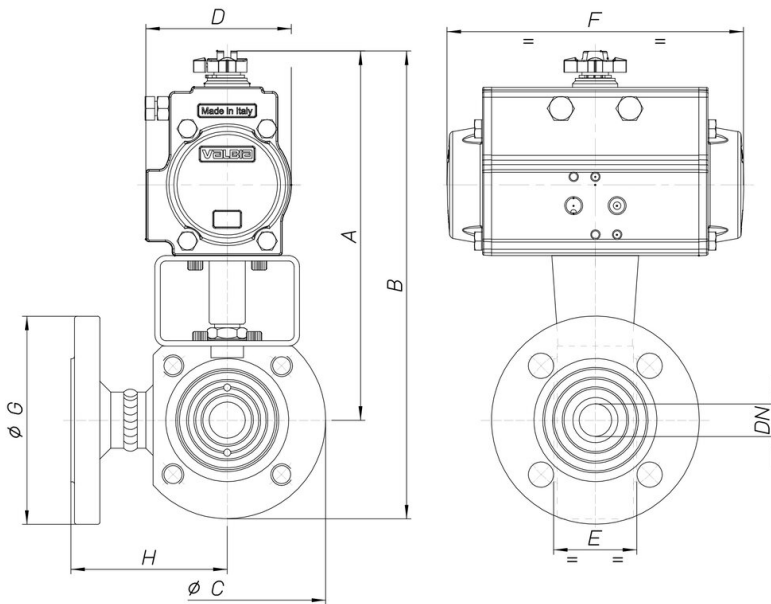

## 8P005500

3 way "WAFER" ball valve (diverting), [Valpres Artt. 776000 (L) - 776001 (T)], "L" or "T" port, two seats, flanged PN16, in carbon steel ASTM A105, REDUCED bore, with actuator.

### Technical specifications

<b>MOD</b>	<b>PN</b>	<b>A</b>	<b>B</b>	<b>Ø C</b>	<b>D</b>	<b>E</b>	<b>F</b>	<b>Ø G</b>	<b>H</b>	<b>ACT.</b>	<b>RI</b>
8P00550004	16	147	191	89	45	40	110	95	76	DA 32	3012
8P00550005	16	189	239	99	71	40	141	105	82	DA 52	3013
8P00550006	16	193	248	109	71	46	141	115	86	DA 52	3001
8P00550007	16	200	265	130	71	58	141	140	105	DA 52	3008
8P00550008	16	227	297	140	81	71	164	150	110	DA 63	3002
8P00550010	16	251	331	160	95	82	210	165	120	DA 75	3009
8P00550012	16	282	372	180	106	106	241	185	125	DA 85	3003
8P00550014	16	290	390	200	106	122	241	200	150	DA 85	3003
8P00550018	16	340	450	220	123	152	275	220	159	DA 100	3004
8P00550019	16	363	488	250	123	196	275	250	190	DA 100	4558
8P00550020	16	427	580	306	148	242	372	285	210	DA 125	3042