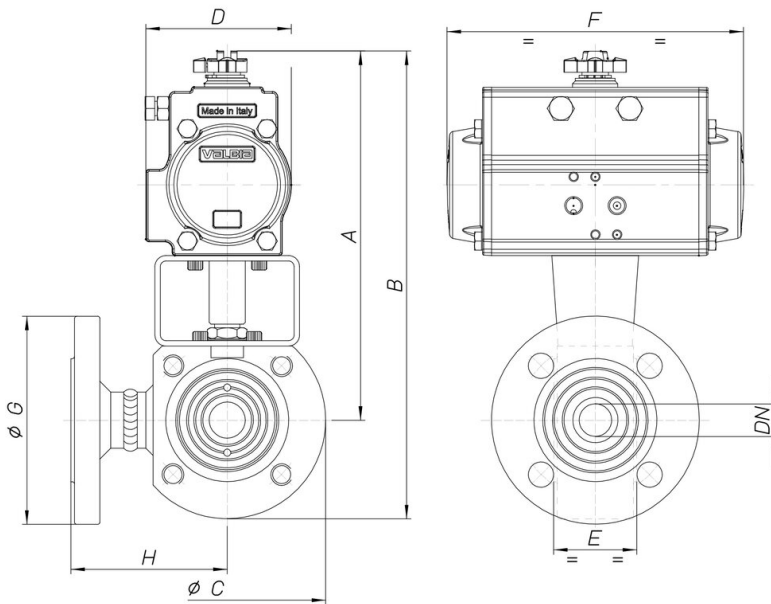

## 8P005700

3 way "WAFER" ball valve (diverting), [Valpres Artt. 776007 (L) - 776010 (T)], "L" or "T" port, two seats, flanged PN16, in stainless steel AISI 316, REDUCED bore, with actuator.

### Technical specifications

<b>MOD</b>	<b>PN</b>	<b>A</b>	<b>B</b>	<b>Ø C</b>	<b>D</b>	<b>E</b>	<b>F</b>	<b>Ø G</b>	<b>H</b>	<b>ACT.</b>	<b>RI</b>
8P00570004	16	147	191	89	45	40	110	95	76	DA 32	3012
8P00570005	16	189	239	99	71	40	141	105	82	DA 52	3013
8P00570006	16	193	248	109	71	46	141	115	86	DA 52	3001
8P00570007	16	200	265	130	71	58	141	140	105	DA 52	3008
8P00570008	16	227	297	140	81	71	164	150	110	DA 63	3002
8P00570010	16	251	331	160	95	82	210	165	120	DA 75	3009
8P00570012	16	282	372	180	106	106	241	185	125	DA 85	3003
8P00570014	16	290	390	200	106	122	241	200	150	DA 85	3003
8P00570018	16	340	450	220	123	152	275	220	159	DA 100	3004