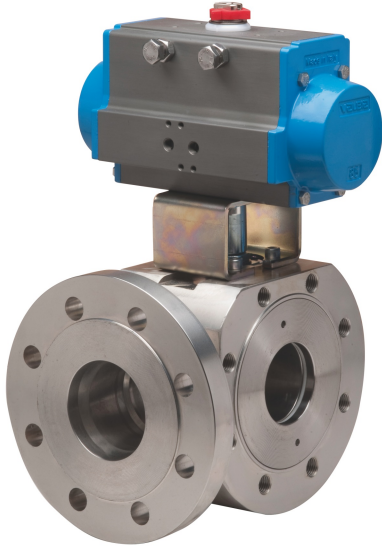

## 8P005700

3 way "WAFER" ball valve (diverting), [Valpres Artt. 776007 (L) - 776010 (T)], "L" or "T" port, two seats, flanged PN16, in stainless steel AISI 316, REDUCED bore, with actuator.

### Technical specifications

<b>MOD</b>	<b>PN</b>	<b>A</b>	<b>B</b>	<b>Ø C</b>	<b>D</b>	<b>E</b>	<b>F</b>	<b>Ø G</b>	<b>H</b>	<b>ACT.</b>	<b>RI</b>
8P00570004	16	147	191	89	45	40	110	95	76	DA 32	3012
8P00570005	16	189	239	99	71	40	141	105	82	DA 52	3013
8P00570006	16	193	248	109	71	46	141	115	86	DA 52	3001
8P00570007	16	200	265	130	71	58	141	140	105	DA 52	3008
8P00570008	16	227	297	140	81	71	164	150	110	DA 63	3002
8P00570010	16	251	331	160	95	82	210	165	120	DA 75	3009
8P00570012	16	282	372	180	106	106	241	185	125	DA 85	3003
8P00570014	16	290	390	200	106	122	241	200	150	DA 85	3003
8P00570018	16	340	450	220	123	152	275	220	159	DA 100	3004