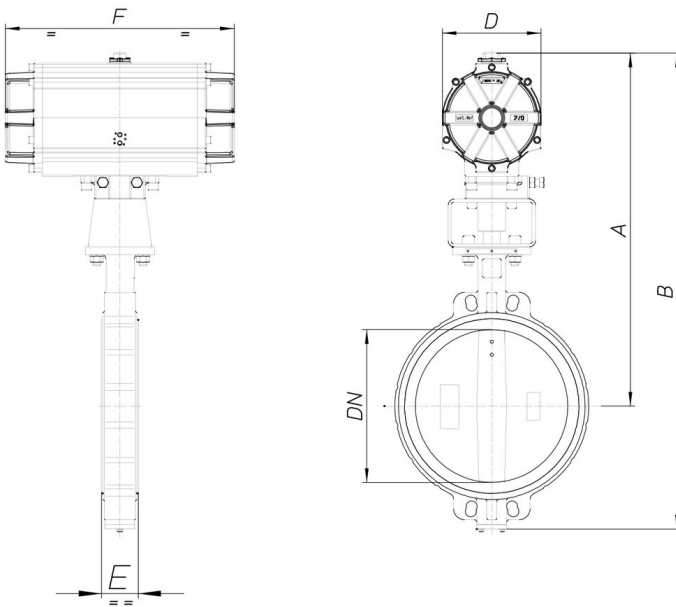

8P023900

Butterfly valve "WAFER" type PN 10, GG25 cast iron, CF8M disc, EPDM seat with actuator.

Technical specifications

MOD	PN	A	B	D	E	F	ACT.	RI
8P02390097	10	709	968	186	80	500	DA 160	4236
8P02390098	10	798	1107	217	107	579	DA 200	4171
-	10	820	1147	217	119	579	DA 200	4171
8P02390099	10	908	1269	217	132	579	DA 200	4237
-	10	1111	1570	290	156	672	DA 270	4172