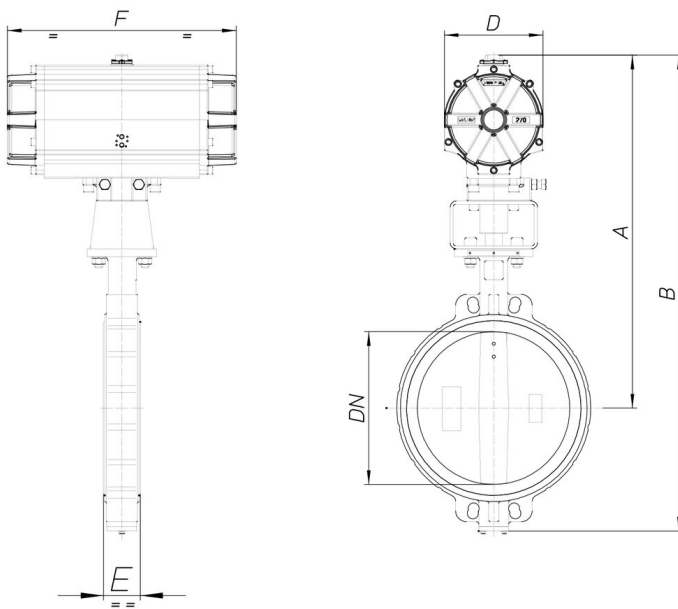

## 8P024000

Butterfly valve "WAFER" type PN 10, GG25 cast iron, CF8M disc, EPDM seat with actuator.

### Technical specifications

MOD	PN	A	B	D	E	F	ACT.	RI
8P02400097	10	766	1025	217	80	579	SR 200	4238
8P02400098	10	949	1258	290	107	672	SR 270	4193
-	10	971	1298	290	119	672	SR 270	4193
8P02400099	10	1029	1390	290	132	672	SR 270	4239
-	10	-	-	-	-	-	-	-