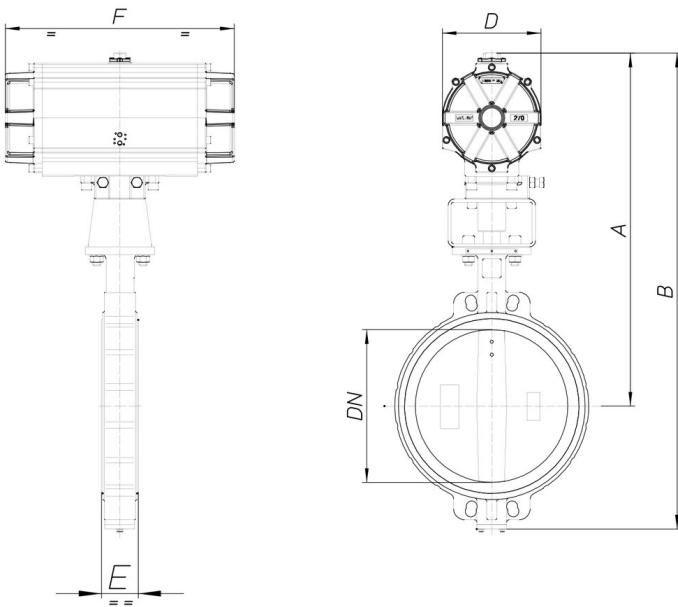

8P024000

Butterfly valve "WAFER" type PN 10, GG25 cast iron, CF8M disc, EPDM seat with actuator.

Technical specifications

MOD	PN	A	B	D	E	F	ACT.	RI
8P02400097	10	766	1025	217	80	579	SR 200	4238
8P02400098	10	949	1258	290	107	672	SR 270	4193
-	10	971	1298	290	119	672	SR 270	4193
8P02400099	10	1029	1390	290	132	672	SR 270	4239
-	10	-	-	-	-	-	-	-