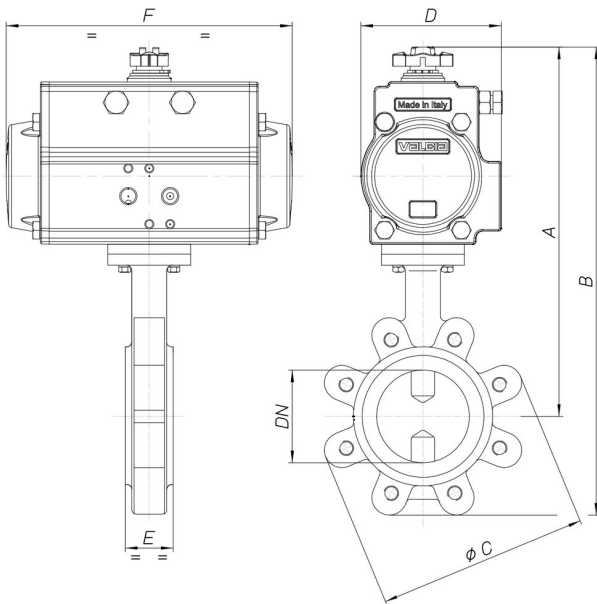

## 8P024400

Butterfly valve "lug" type PN 10, GGG40 cast iron, CF8M disc, EPDM seat with actuator.

### Technical specifications

MOD	PN	A	B	D	E	F	ACT.	RI
8P02440097	10	843	1102	249	80	690	SR 230	4894
8P02440098	10	949	1258	290	107	672	SR 270	4193
-	10	971	1298	290	119	672	SR 270	4193
8P02440099	10	1155	1516	402	132	881	SR 330	4895
-	10	-	-	-	-	-	-	-