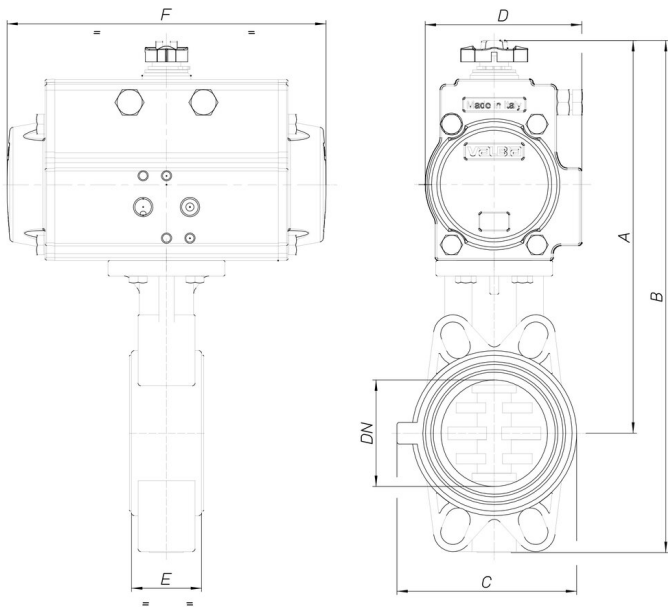

8P016500

PVC butterfly valve with actuator.

Technical specifications

MOD	PN	A	B	C	D	E	F	ACT.
8P01650008	16	208	268	132	71	33	141	DA 52
8P01650010	16	214	284	147	71	43	141	DA 52
8P01650012	10	233	313	165	81	46	164	DA 63
8P01650014	10	247	337	130	81	49	164	DA 63
8P01650018	10	278	383	150	95	56	210	DA 75
8P01650019	10	313	434	185	106	64	241	DA 85
8P01650020	10	339	471	210	123	70	275	DA 100
8P01650021	10	420	581	325	137	71	333	DA 115