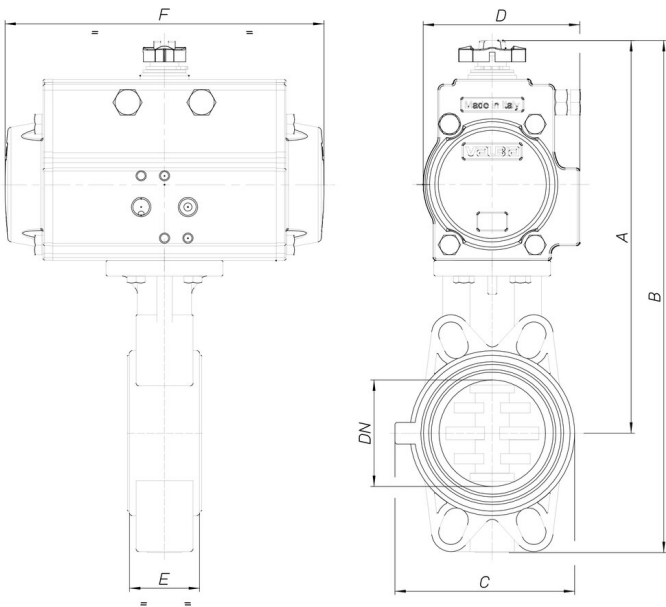

8P016500

PVC butterfly valve with actuator.

Technical specifications

MOD	PN	A	B	C	D	E	F	ACT.
8P01650008	16	208	268	132	71	33	141	DA 52
8P01650010	16	214	284	147	71	43	141	DA 52
8P01650012	10	233	313	165	81	46	164	DA 63
8P01650014	10	247	337	130	81	49	164	DA 63
8P01650018	10	278	383	150	95	56	210	DA 75
8P01650019	10	313	434	185	106	64	241	DA 85
8P01650020	10	339	471	210	123	70	275	DA 100
8P01650021	10	420	581	325	137	71	333	DA 115