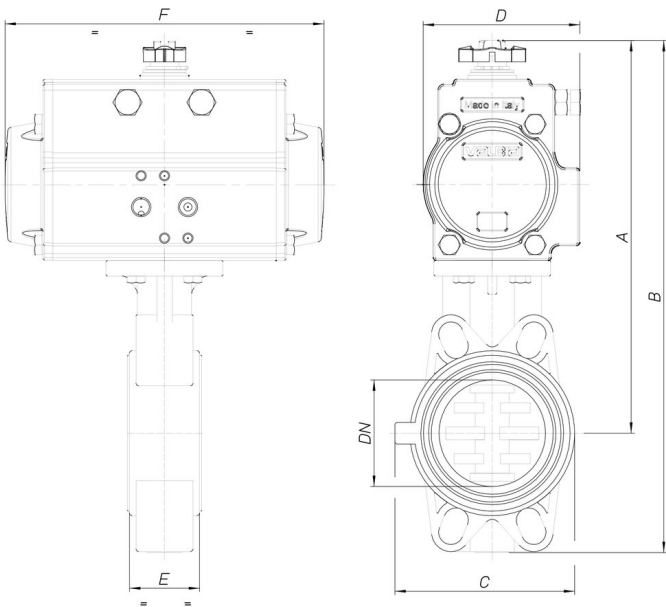

## 8P016600

PVC butterfly valve with actuator.

### Technical specifications

<b>MOD</b>	<b>PN</b>	<b>A</b>	<b>B</b>	<b>C</b>	<b>D</b>	<b>E</b>	<b>F</b>	<b>ACT.</b>
8P01660008	16	237	297	132	95	33	210	SR 75
8P01660010	16	243	313	147	95	43	210	SR 75
8P01660012	10	265	345	165	106	46	241	SR 85
8P01660014	10	279	369	130	106	49	241	SR 85
8P01660018	10	340	445	150	137	56	333	SR 115
8P01660019	10	360	481	185	137	64	333	SR 115
8P01660020	10	385	517	210	148	70	372	SR 125
8P01660021	10	454	615	325	164	71	435	SR 140