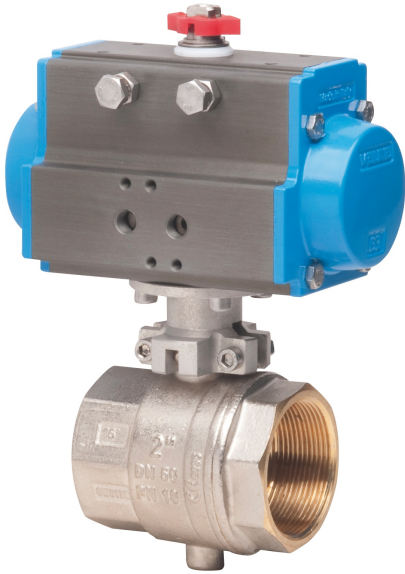

## 8P021100

Brass butterfly valve full port [RB Art. 600000], threaded F/F, with actuator.

### Technical specifications

<b>MOD</b>	<b>PN</b>	<b>A</b>	<b>B</b>	<b>C</b>	<b>D</b>	<b>E</b>	<b>F</b>	<b>ØG</b>	<b>ACT.</b>	<b>RI</b>
8P02110004	16	1/2"	144	124	45	49	110	31	DA 32	3752
8P02110005	16	3/4"	151	128	45	56	110	38	DA 32	3752
8P02110006	16	1"	158	131	45	64	110	46	DA 32	3752
8P02110007	16	1"1/4	201	167	71	76	141	56	DA52	3825
8P02110008	16	1"1/2	213	172	71	82	141	66	DA 52	3825
8P02110010	16	2"	240	192	81	93	164	78	DA 63	3208
8P02110012	16	2"1/2	276	213	81	112	164	102	DA 63	3835
8P02110014	16	3"	317	242	95	130	210	122	DA 75	3826