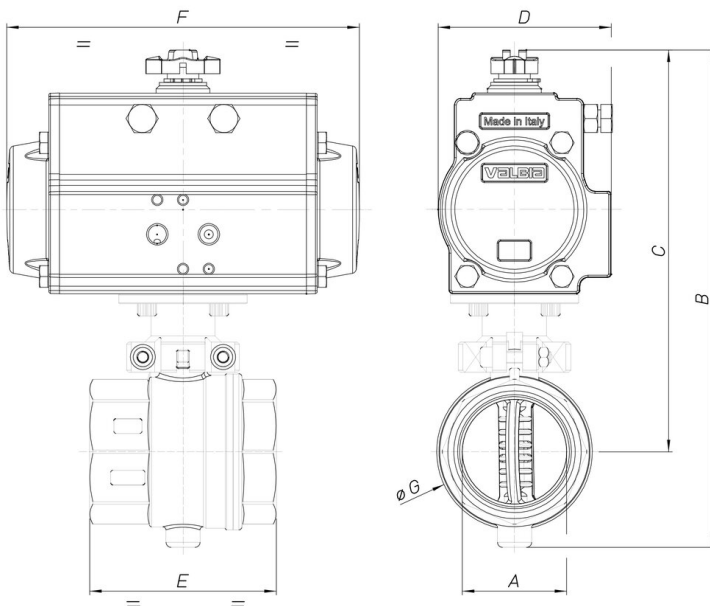

## 8P021100

Brass butterfly valve full port [RB Art. 600000], threaded F/F, with actuator.

### Technical specifications

<b>MOD</b>	<b>PN</b>	<b>A</b>	<b>B</b>	<b>C</b>	<b>D</b>	<b>E</b>	<b>F</b>	<b>ØG</b>	<b>ACT.</b>	<b>RI</b>
8P02110004	16	1/2"	144	124	45	49	110	31	DA 32	3752
8P02110005	16	3/4"	151	128	45	56	110	38	DA 32	3752
8P02110006	16	1"	158	131	45	64	110	46	DA 32	3752
8P02110007	16	1"1/4	201	167	71	76	141	56	DA52	3825
8P02110008	16	1"1/2	213	172	71	82	141	66	DA 52	3825
8P02110010	16	2"	240	192	81	93	164	78	DA 63	3208
8P02110012	16	2"1/2	276	213	81	112	164	102	DA 63	3835
8P02110014	16	3"	317	242	95	130	210	122	DA 75	3826