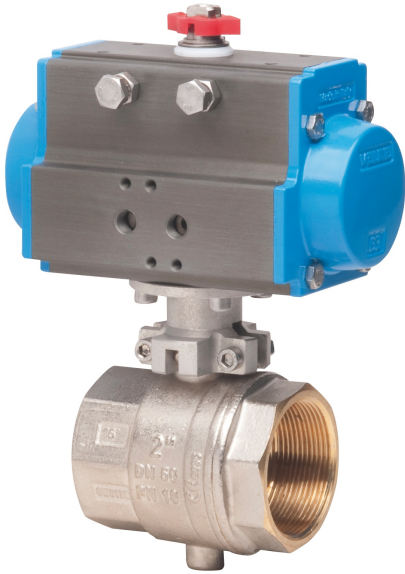

8P021200

Brass butterfly valve full port [RB Art. 600000],
threaded F/F, with actuator.

Technical specifications

MOD	PN	A	B	C	D	E	F	ØG	ACT.	RI
8P02120004	16	1/2"	181	161	71	49	141	31	SR 52	3827
8P02120005	16	3/4"	189	165	71	56	141	38	SR 52	3827
8P02120006	16	1"	195	168	71	64	141	46	SR 52	3827
8P02120007	16	1"1/4	212	178	81	76	164	56	SR 63	3828
8P02120008	16	1"1/2	242	201	95	82	210	66	SR 75	3833
8P02120010	16	2"	258	210	95	93	210	78	SR 75	3834
8P02120012	16	2"1/2	308	245	106	112	241	102	SR 85	3826
8P02120014	16	3"	331	256	106	130	241	122	SR 85	3826