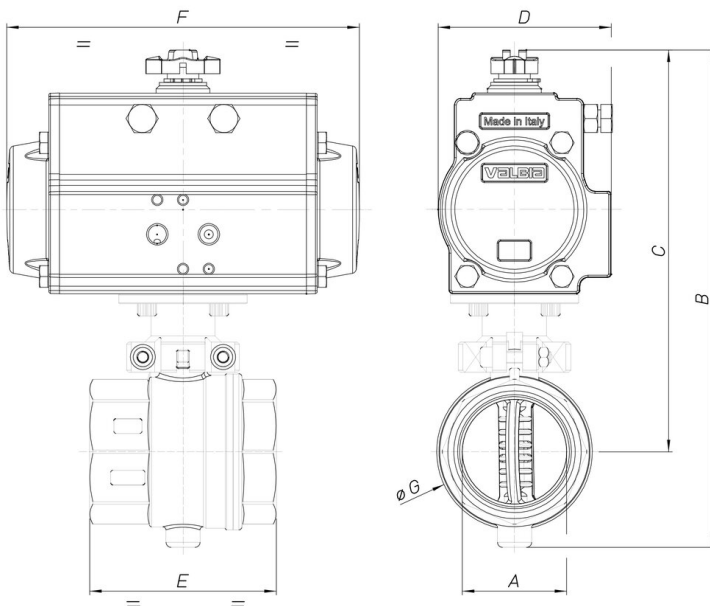

## 8P021200

Brass butterfly valve full port [RB Art. 600000],  
threaded F/F, with actuator.

### Technical specifications

<b>MOD</b>	<b>PN</b>	<b>A</b>	<b>B</b>	<b>C</b>	<b>D</b>	<b>E</b>	<b>F</b>	<b>ØG</b>	<b>ACT.</b>	<b>RI</b>
8P02120004	16	1/2"	181	161	71	49	141	31	SR 52	3827
8P02120005	16	3/4"	189	165	71	56	141	38	SR 52	3827
8P02120006	16	1"	195	168	71	64	141	46	SR 52	3827
8P02120007	16	1"1/4	212	178	81	76	164	56	SR 63	3828
8P02120008	16	1"1/2	242	201	95	82	210	66	SR 75	3833
8P02120010	16	2"	258	210	95	93	210	78	SR 75	3834
8P02120012	16	2"1/2	308	245	106	112	241	102	SR 85	3826
8P02120014	16	3"	331	256	106	130	241	122	SR 85	3826