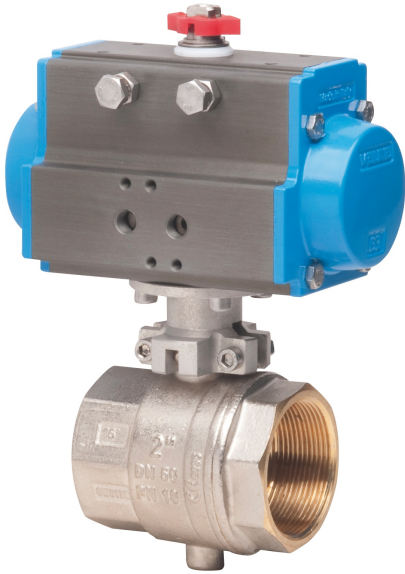

## 8P021200

Brass butterfly valve full port [RB Art. 600000],  
threaded F/F, with actuator.

### Technical specifications

<b>MOD</b>	<b>PN</b>	<b>A</b>	<b>B</b>	<b>C</b>	<b>D</b>	<b>E</b>	<b>F</b>	<b>ØG</b>	<b>ACT.</b>	<b>RI</b>
8P02120004	16	1/2"	181	161	71	49	141	31	SR 52	3827
8P02120005	16	3/4"	189	165	71	56	141	38	SR 52	3827
8P02120006	16	1"	195	168	71	64	141	46	SR 52	3827
8P02120007	16	1"1/4	212	178	81	76	164	56	SR 63	3828
8P02120008	16	1"1/2	242	201	95	82	210	66	SR 75	3833
8P02120010	16	2"	258	210	95	93	210	78	SR 75	3834
8P02120012	16	2"1/2	308	245	106	112	241	102	SR 85	3826
8P02120014	16	3"	331	256	106	130	241	122	SR 85	3826