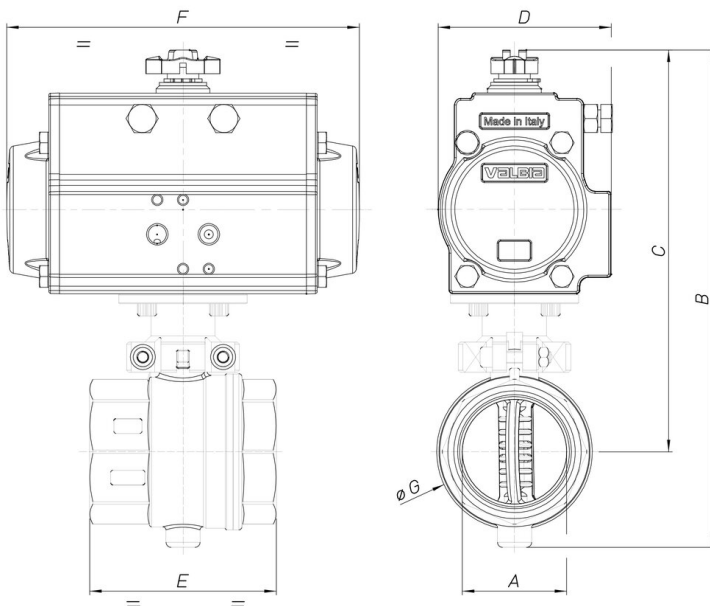

8P021200

Brass butterfly valve full port [RB Art. 600000],
threaded F/F, with actuator.

Technical specifications

MOD	PN	A	B	C	D	E	F	ØG	ACT.	RI
8P02120004	16	1/2"	181	161	71	49	141	31	SR 52	3827
8P02120005	16	3/4"	189	165	71	56	141	38	SR 52	3827
8P02120006	16	1"	195	168	71	64	141	46	SR 52	3827
8P02120007	16	1"1/4	212	178	81	76	164	56	SR 63	3828
8P02120008	16	1"1/2	242	201	95	82	210	66	SR 75	3833
8P02120010	16	2"	258	210	95	93	210	78	SR 75	3834
8P02120012	16	2"1/2	308	245	106	112	241	102	SR 85	3826
8P02120014	16	3"	331	256	106	130	241	122	SR 85	3826