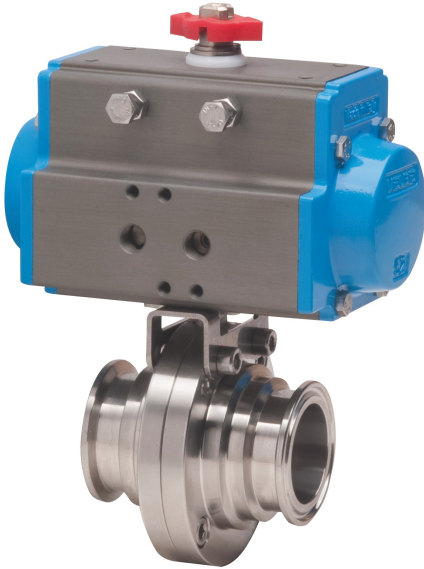

8P025900

Butterfly valve, BS4825 clamp connections, stainless steel AISI 304.

Technical specifications

MOD	PN	ØA	B	C	ØD	E	F	G	ACT.
8P02590005	6	19	113	138	50	45	58	110	DA 32
8P02590006	6	25	113	153	79	45	68	110	DA 32
8P02590008	6	38	155	197	85	71	76	141	DA 52
8P02590010	6	51	174	227	105	81	80	164	DA 63
8P02590012	6	63	197	254	113	95	82	210	DA 75
8P02590014	6	76	202	265	125	95	82	210	DA 75
8P02590018	6	101	223	302	157	106	88	241	DA 85