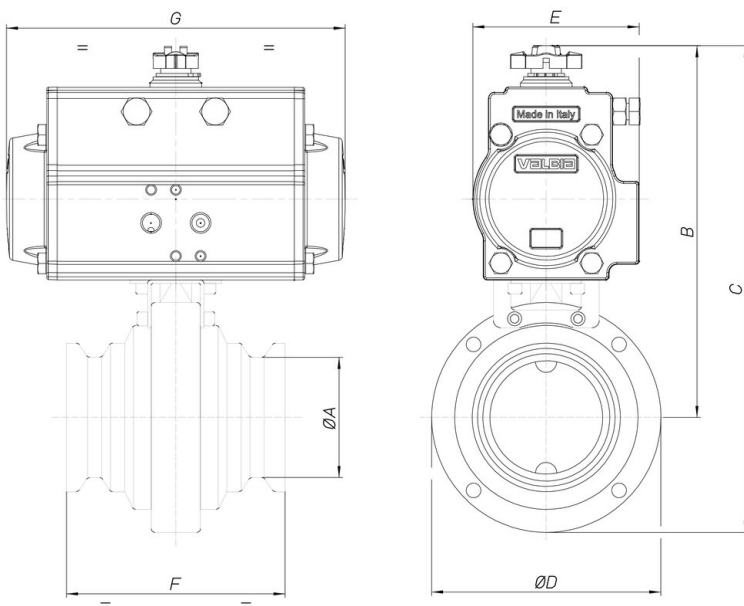

## 8P025900

Butterfly valve, BS4825 clamp connections, stainless steel AISI 304.

### Technical specifications

<b>MOD</b>	<b>PN</b>	<b>ØA</b>	<b>B</b>	<b>C</b>	<b>ØD</b>	<b>E</b>	<b>F</b>	<b>G</b>	<b>ACT.</b>
8P02590005	6	19	113	138	50	45	58	110	DA 32
8P02590006	6	25	113	153	79	45	68	110	DA 32
8P02590008	6	38	155	197	85	71	76	141	DA 52
8P02590010	6	51	174	227	105	81	80	164	DA 63
8P02590012	6	63	197	254	113	95	82	210	DA 75
8P02590014	6	76	202	265	125	95	82	210	DA 75
8P02590018	6	101	223	302	157	106	88	241	DA 85