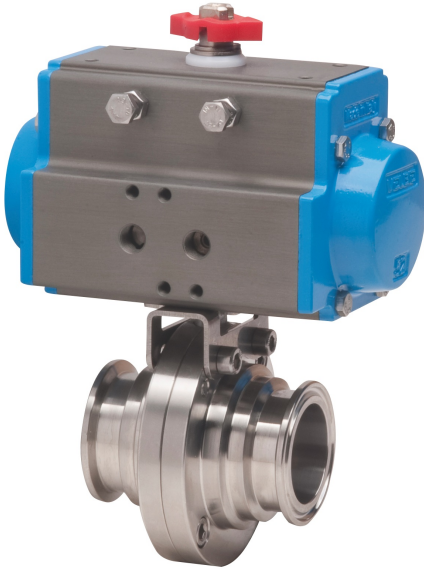

## 8P025900

Butterfly valve, BS4825 clamp connections, stainless steel AISI 304.

### Technical specifications

<b>MOD</b>	<b>PN</b>	<b>ØA</b>	<b>B</b>	<b>C</b>	<b>ØD</b>	<b>E</b>	<b>F</b>	<b>G</b>	<b>ACT.</b>
8P02590005	6	19	113	138	50	45	58	110	DA 32
8P02590006	6	25	113	153	79	45	68	110	DA 32
8P02590008	6	38	155	197	85	71	76	141	DA 52
8P02590010	6	51	174	227	105	81	80	164	DA 63
8P02590012	6	63	197	254	113	95	82	210	DA 75
8P02590014	6	76	202	265	125	95	82	210	DA 75
8P02590018	6	101	223	302	157	106	88	241	DA 85