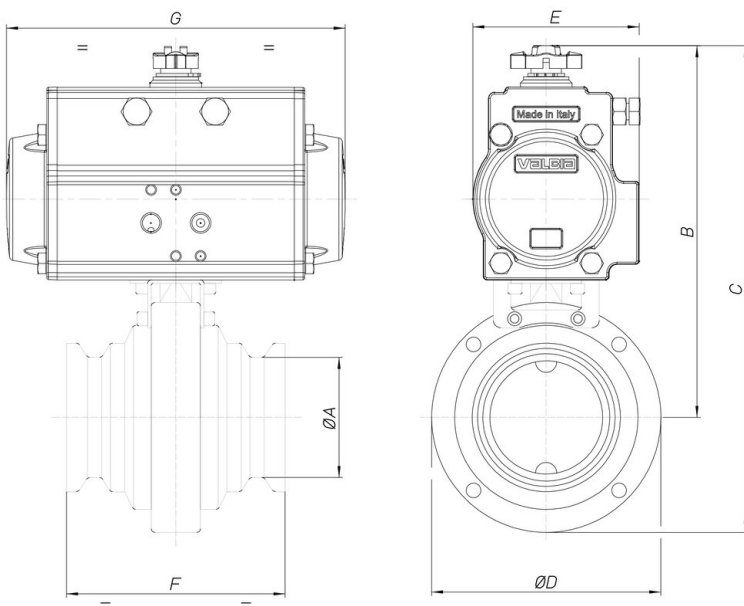

8P025900

Butterfly valve, BS4825 clamp connections, stainless steel AISI 304.

Technical specifications

MOD	PN	ØA	B	C	ØD	E	F	G	ACT.
8P02590005	6	19	113	138	50	45	58	110	DA 32
8P02590006	6	25	113	153	79	45	68	110	DA 32
8P02590008	6	38	155	197	85	71	76	141	DA 52
8P02590010	6	51	174	227	105	81	80	164	DA 63
8P02590012	6	63	197	254	113	95	82	210	DA 75
8P02590014	6	76	202	265	125	95	82	210	DA 75
8P02590018	6	101	223	302	157	106	88	241	DA 85