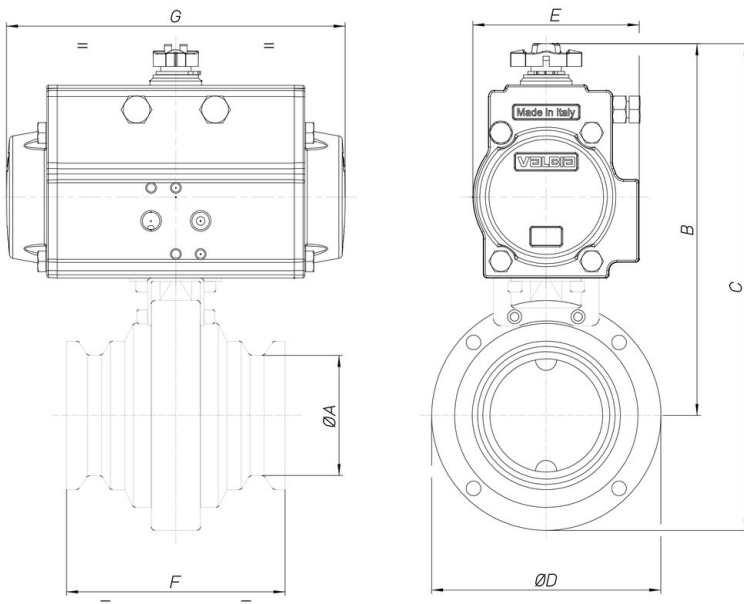

## 8P026000

Butterfly valve, BS4825 clamp connections, stainless steel AISI 304.

### Technical specifications

<b>MOD</b>	<b>PN</b>	<b>ØA</b>	<b>B</b>	<b>C</b>	<b>ØD</b>	<b>E</b>	<b>F</b>	<b>G</b>	<b>ACT.</b>
8P02600005	6	19	150	175	50	71	58	141	SR 52
8P02600006	6	25	150	189	79	71	68	141	SR 52
8P02600008	6	38	166	209	85	81	76	164	SR 63
8P02600010	6	51	192	245	105	95	80	210	SR 75
8P02600012	6	63	197	254	113	95	82	210	SR 75
8P02600014	6	76	216	279	125	106	82	241	SR 85
8P02600018	6	101	236	314	157	123	88	275	SR 100