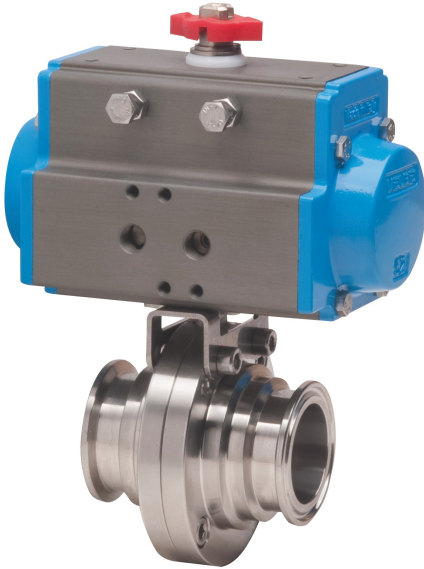

## 8P026000

Butterfly valve, BS4825 clamp connections, stainless steel AISI 304.

### Technical specifications

<b>MOD</b>	<b>PN</b>	<b>ØA</b>	<b>B</b>	<b>C</b>	<b>ØD</b>	<b>E</b>	<b>F</b>	<b>G</b>	<b>ACT.</b>
8P02600005	6	19	150	175	50	71	58	141	SR 52
8P02600006	6	25	150	189	79	71	68	141	SR 52
8P02600008	6	38	166	209	85	81	76	164	SR 63
8P02600010	6	51	192	245	105	95	80	210	SR 75
8P02600012	6	63	197	254	113	95	82	210	SR 75
8P02600014	6	76	216	279	125	106	82	241	SR 85
8P02600018	6	101	236	314	157	123	88	275	SR 100