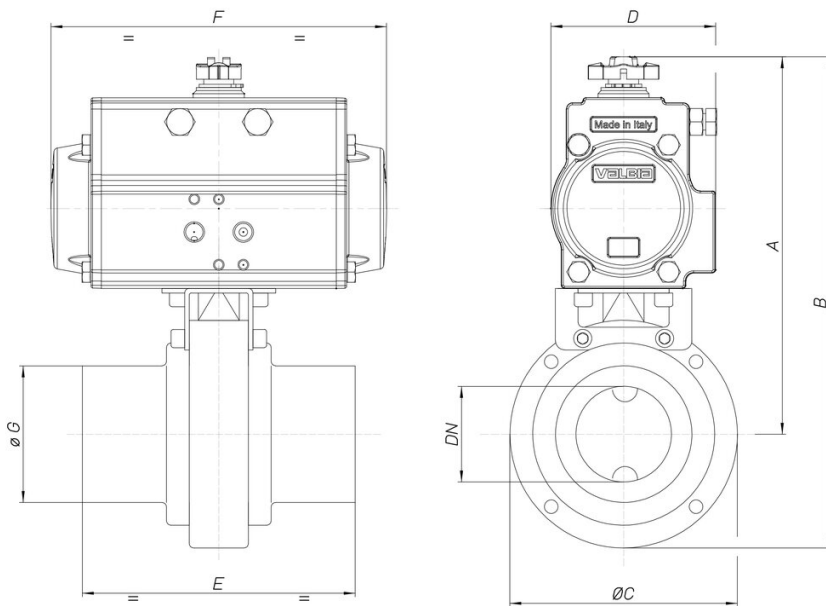

8P026100

Butterfly valve, DIN Butterfly valve, din weld connections,
 for tube DIN 11850, stainless steel AISI 304.

Technical specifications

MOD	PN	A	B	ØC	D	E	F	ØG	ACT.
8P02610006	6	113	153	79	45	68	110	28	DA 32
8P02610007	6	155	197	85	71	76	141	34	DA 52
8P02610008	6	157	203	92	71	76	141	40	DA 52
8P02610010	6	175	227	105	81	80	164	52	DA 63
8P02610012	6	202	265	125	95	82	210	70	DA 75
8P02610014	6	224	292	137	106	84	241	85	DA 85
8P02610018	6	236	314	157	106	88	241	104	DA 85