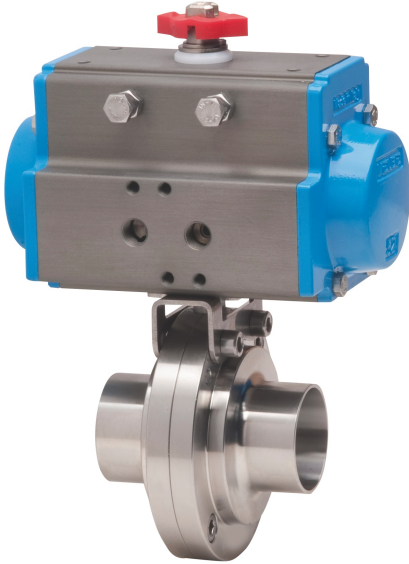

8P026100

Butterfly valve, DIN Butterfly valve, din weld connections,
 for tube DIN 11850, stainless steel AISI 304.

Technical specifications

MOD	PN	A	B	ØC	D	E	F	ØG	ACT.
8P02610006	6	113	153	79	45	68	110	28	DA 32
8P02610007	6	155	197	85	71	76	141	34	DA 52
8P02610008	6	157	203	92	71	76	141	40	DA 52
8P02610010	6	175	227	105	81	80	164	52	DA 63
8P02610012	6	202	265	125	95	82	210	70	DA 75
8P02610014	6	224	292	137	106	84	241	85	DA 85
8P02610018	6	236	314	157	106	88	241	104	DA 85