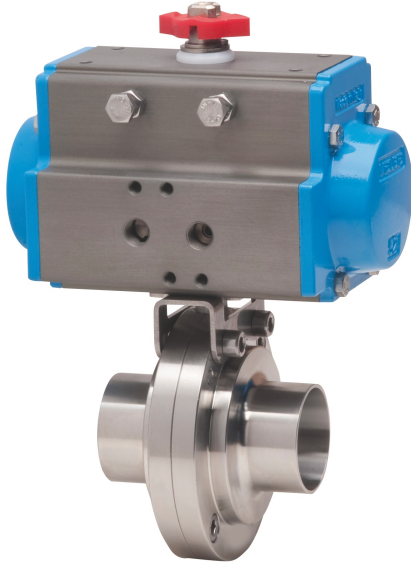

8P026100

Butterfly valve, DIN Butterfly valve, din weld connections,
 for tube DIN 11850, stainless steel AISI 304.

Technical specifications

MOD	PN	A	B	ØC	D	E	F	ØG	ACT.
8P02610006	6	113	153	79	45	68	110	28	DA 32
8P02610007	6	155	197	85	71	76	141	34	DA 52
8P02610008	6	157	203	92	71	76	141	40	DA 52
8P02610010	6	175	227	105	81	80	164	52	DA 63
8P02610012	6	202	265	125	95	82	210	70	DA 75
8P02610014	6	224	292	137	106	84	241	85	DA 85
8P02610018	6	236	314	157	106	88	241	104	DA 85