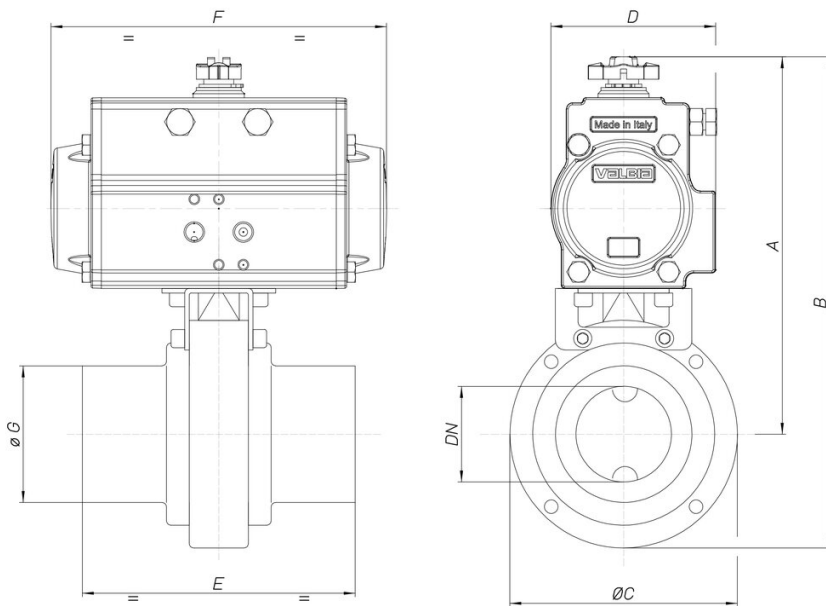

## 8P026200

Butterfly valve, DIN Butterfly valve, din weld connections,  
for tube DIN 11850, stainless steel AISI 304.

### Technical specifications

<b>MOD</b>	<b>PN</b>	<b>A</b>	<b>B</b>	<b>ØC</b>	<b>D</b>	<b>E</b>	<b>F</b>	<b>ØG</b>	<b>ACT.</b>
8P02620006	6	150	189	79	71	68	141	28	SR 52
8P02620007	6	155	197	85	71	76	141	34	SR 52
8P02620008	6	169	215	92	81	76	164	40	SR 63
8P02620010	6	175	227	105	81	80	164	52	SR 75
8P02620012	6	202	265	125	95	82	210	70	SR 85
8P02620014	6	237	305	137	123	84	275	85	SR 85
8P02620018	6	249	327	157	123	88	275	104	SR 100