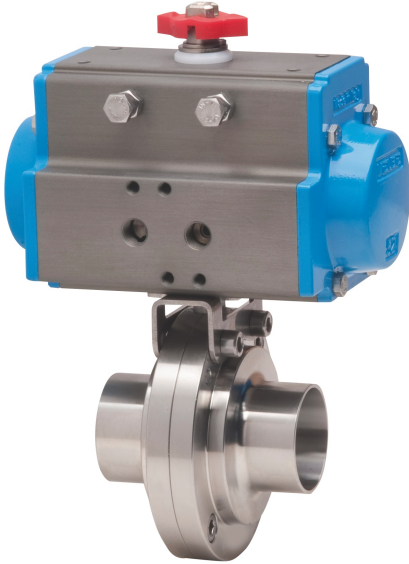

## 8P026200

Butterfly valve, DIN Butterfly valve, din weld connections,  
for tube DIN 11850, stainless steel AISI 304.

### Technical specifications

<b>MOD</b>	<b>PN</b>	<b>A</b>	<b>B</b>	<b>ØC</b>	<b>D</b>	<b>E</b>	<b>F</b>	<b>ØG</b>	<b>ACT.</b>
8P02620006	6	150	189	79	71	68	141	28	SR 52
8P02620007	6	155	197	85	71	76	141	34	SR 52
8P02620008	6	169	215	92	81	76	164	40	SR 63
8P02620010	6	175	227	105	81	80	164	52	SR 75
8P02620012	6	202	265	125	95	82	210	70	SR 85
8P02620014	6	237	305	137	123	84	275	85	SR 85
8P02620018	6	249	327	157	123	88	275	104	SR 100