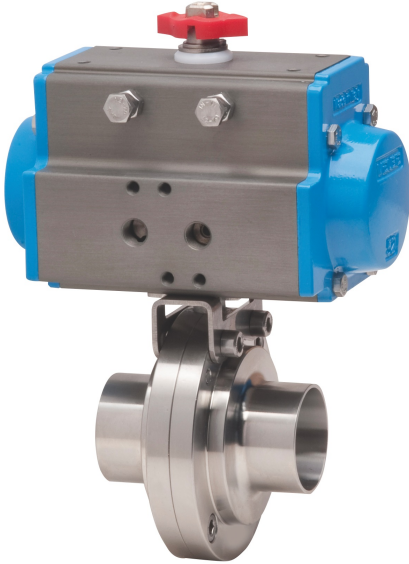

8P026200

Butterfly valve, DIN Butterfly valve, din weld connections,
for tube DIN 11850, stainless steel AISI 304.

Technical specifications

MOD	PN	A	B	ØC	D	E	F	ØG	ACT.
8P02620006	6	150	189	79	71	68	141	28	SR 52
8P02620007	6	155	197	85	71	76	141	34	SR 52
8P02620008	6	169	215	92	81	76	164	40	SR 63
8P02620010	6	175	227	105	81	80	164	52	SR 75
8P02620012	6	202	265	125	95	82	210	70	SR 85
8P02620014	6	237	305	137	123	84	275	85	SR 85
8P02620018	6	249	327	157	123	88	275	104	SR 100