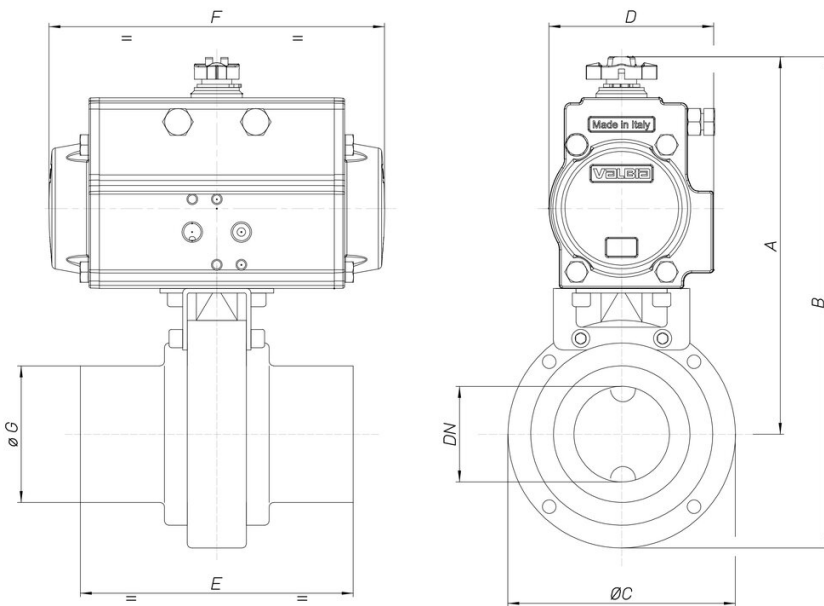

8P026200

Butterfly valve, DIN Butterfly valve, din weld connections,
for tube DIN 11850, stainless steel AISI 304.

Technical specifications

MOD	PN	A	B	ØC	D	E	F	ØG	ACT.
8P02620006	6	150	189	79	71	68	141	28	SR 52
8P02620007	6	155	197	85	71	76	141	34	SR 52
8P02620008	6	169	215	92	81	76	164	40	SR 63
8P02620010	6	175	227	105	81	80	164	52	SR 75
8P02620012	6	202	265	125	95	82	210	70	SR 85
8P02620014	6	237	305	137	123	84	275	85	SR 85
8P02620018	6	249	327	157	123	88	275	104	SR 100