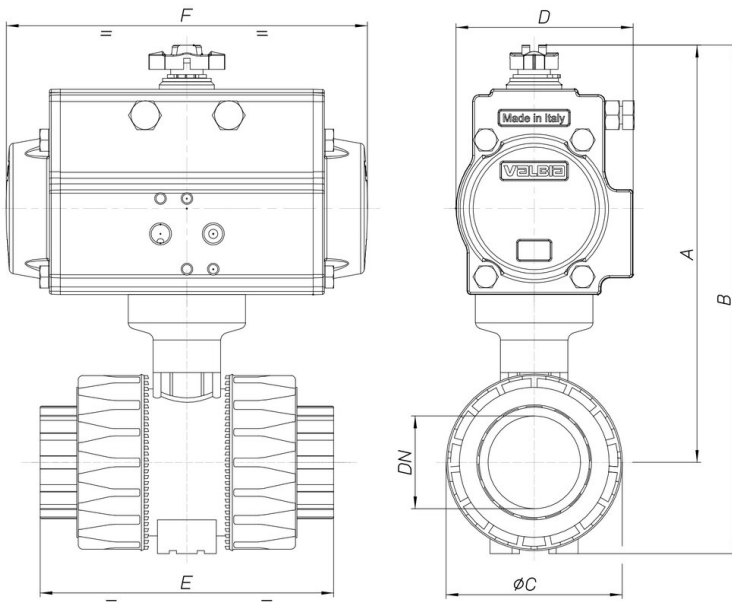

8P016100

2 way PVC ball valve with metric thread female connections for glueing, with actuator.

Technical specifications

MOD	PN	A	B	ØC	D	E	F	ACT.
8P01610003	16	160	189	54	71	103	141	DA 52
8P01610004	16	160	189	54	71	103	141	DA 52
8P01610005	16	171	206	65	71	115	141	DA 52
8P01610006	16	174	213	73	71	128	141	DA 52
8P01610007	16	204	236	86	81	146	164	DA 63
8P01610008	16	210	262	98	81	164	164	DA 63
8P01610010	16	228	290	122	81	199	164	DA 63
8P01610012	10	233	320	164	81	235	164	DA 63
8P01610014	10	263	368	203	95	270	210	DA 75
8P01610018	10	296	425	238	106	308	241	DA 85