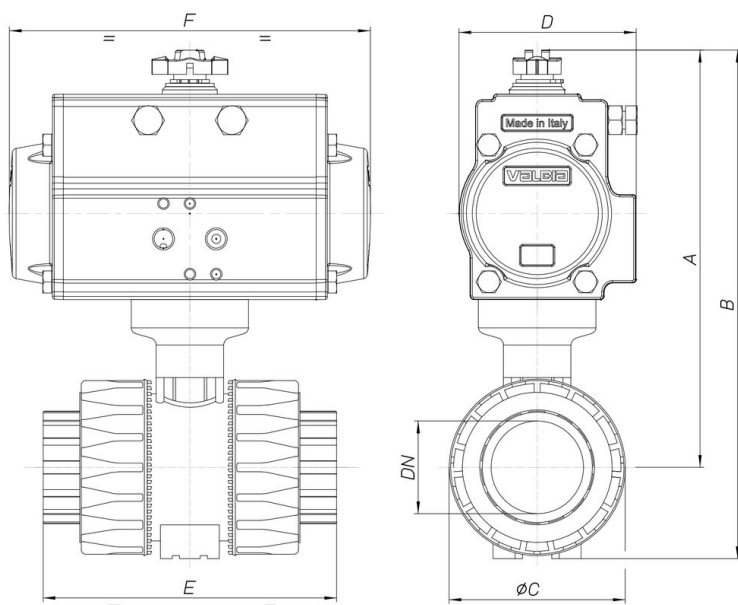

8P016100

2 way PVC ball valve with metric thread female connections for glueing, with actuator.

Technical specifications

MOD	PN	A	B	ØC	D	E	F	ACT.
8P01610003	16	160	189	54	71	103	141	DA 52
8P01610004	16	160	189	54	71	103	141	DA 52
8P01610005	16	171	206	65	71	115	141	DA 52
8P01610006	16	174	213	73	71	128	141	DA 52
8P01610007	16	204	236	86	81	146	164	DA 63
8P01610008	16	210	262	98	81	164	164	DA 63
8P01610010	16	228	290	122	81	199	164	DA 63
8P01610012	10	233	320	164	81	235	164	DA 63
8P01610014	10	263	368	203	95	270	210	DA 75
8P01610018	10	296	425	238	106	308	241	DA 85