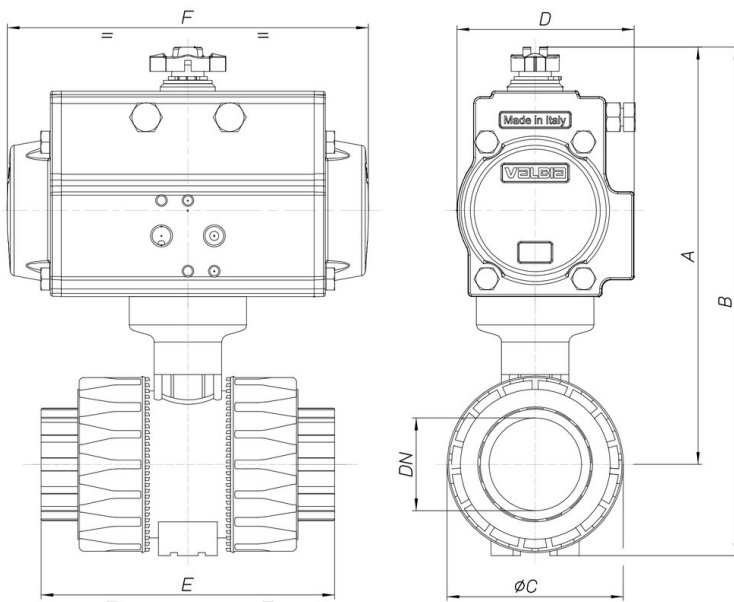

8P016100

2 way PVC ball valve with metric thread female connections for glueing, with actuator.

Technical specifications

MOD	PN	A	B	ØC	D	E	F	ACT.
8P01610003	16	160	189	54	71	103	141	DA 52
8P01610004	16	160	189	54	71	103	141	DA 52
8P01610005	16	171	206	65	71	115	141	DA 52
8P01610006	16	174	213	73	71	128	141	DA 52
8P01610007	16	204	236	86	81	146	164	DA 63
8P01610008	16	210	262	98	81	164	164	DA 63
8P01610010	16	228	290	122	81	199	164	DA 63
8P01610012	10	233	320	164	81	235	164	DA 63
8P01610014	10	263	368	203	95	270	210	DA 75
8P01610018	10	296	425	238	106	308	241	DA 85