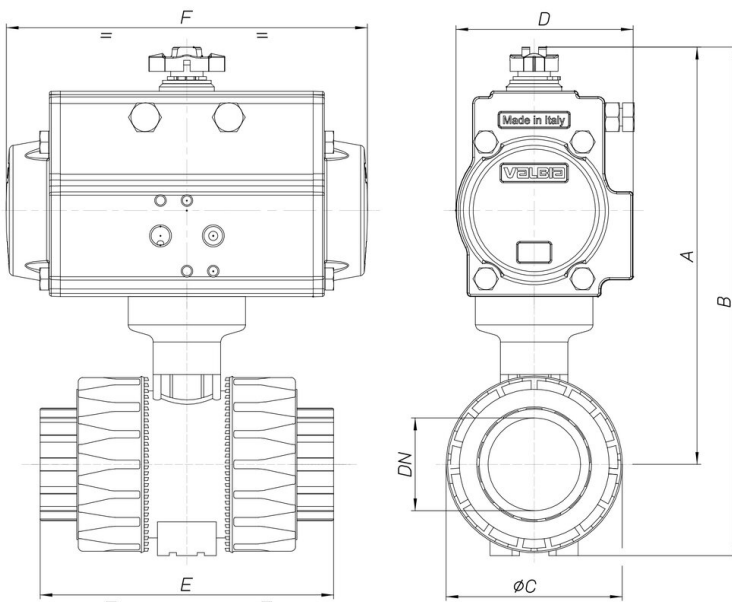

8P016200

2 way PVC ball valve with metric thread female connections for glueing, with actuator.

Technical specifications

MOD	PN	A	B	ØC	D	E	F	ACT.
8P01620003	16	160	189	54	71	103	141	SR 52
8P01620004	16	160	189	54	71	103	141	SR 52
8P01620005	16	171	206	65	71	115	141	SR 52
8P01620006	16	174	213	73	71	128	141	SR 52
8P01620007	16	204	236	86	81	146	164	SR 63
8P01620008	16	228	280	98	95	164	210	SR 75
8P01620010	16	245	307	122	95	199	210	SR 75
8P01620012	10	265	352	164	106	235	241	SR 85
8P01620014	10	291	396	203	123	270	275	SR 100
8P01620018	10	343	472	238	137	308	333	SR 115