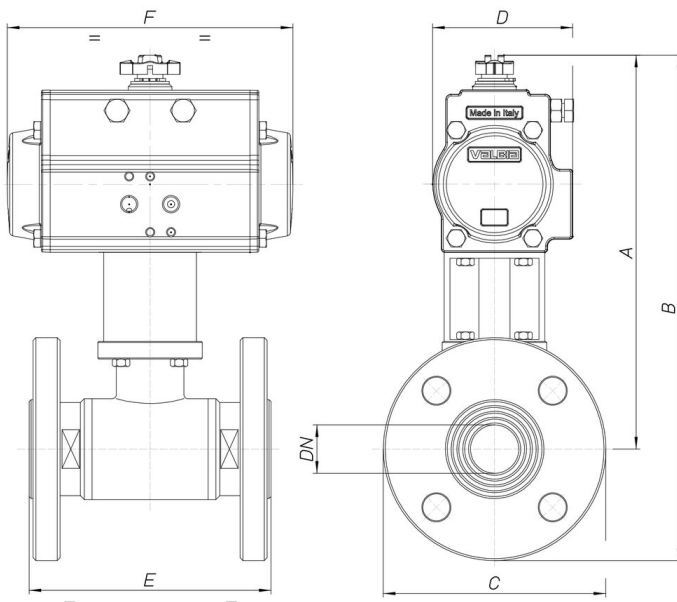

8P005300

2 way flanged ball valve from ingot, polished, stainless steel AISI 316, FULL bore, with actuator.

Technical specifications

MOD	PN	A	B	C	D	E	F	ACT.
8P00530003	40	181	226	90	71	110	141	SR 52
8P00530004	40	205	253	95	81	115	164	SR 63
8P00530005	40	208	261	105	81	120	164	SR 63
8P00530006	40	247	305	115	106	125	241	SR 85
8P00530007	40	252	322	140	106	130	241	SR 85
8P00530008	25	221	296	150	106	140	241	SR 85
8P00530010	25	229	312	165	106	150	241	SR 85
8P00530012	16	253	346	185	123	170	275	SR 100
8P00530014	16	311	411	200	148	180	372	SR 125
8P00530018	16	325	435	220	148	190	372	SR 125