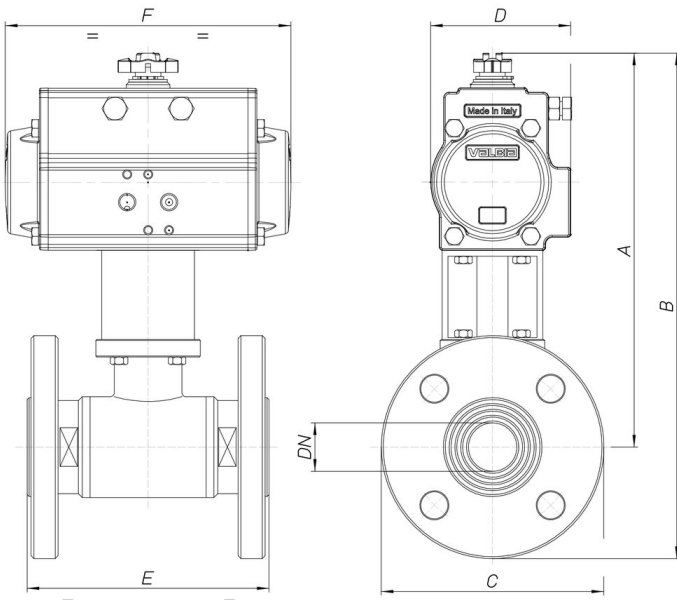

8P005300

2 way flanged ball valve from ingot, polished, stainless steel AISI 316, FULL bore, with actuator.

Technical specifications

MOD	PN	A	B	C	D	E	F	ACT.
8P00530003	40	181	226	90	71	110	141	SR 52
8P00530004	40	205	253	95	81	115	164	SR 63
8P00530005	40	208	261	105	81	120	164	SR 63
8P00530006	40	247	305	115	106	125	241	SR 85
8P00530007	40	252	322	140	106	130	241	SR 85
8P00530008	25	221	296	150	106	140	241	SR 85
8P00530010	25	229	312	165	106	150	241	SR 85
8P00530012	16	253	346	185	123	170	275	SR 100
8P00530014	16	311	411	200	148	180	372	SR 125
8P00530018	16	325	435	220	148	190	372	SR 125