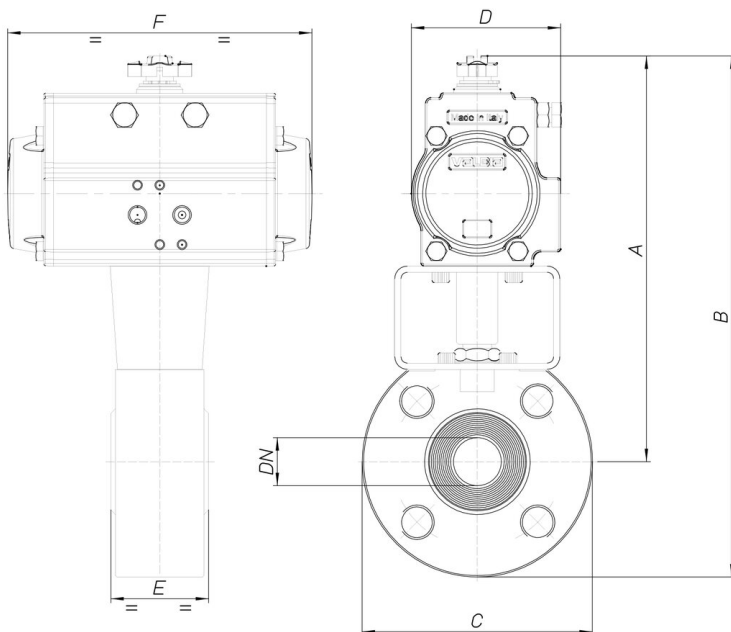

8P003900

2 way "WAFER" ball valve [Valpres Art. 720212],
flanged ANSI 300, stainless steel AISI 316-CF8M, with
actuator.

Technical specifications

MOD	PN	A	B	C	D	E	F	ACT.	RI
8P00390004	50	187	235	95	71	35	141	DA 52	3805
8P00390005	50	206	266	120	81	40	164	DA 63	3806
8P00390006	50	212	272	120	81	46	164	DA 63	3807
8P00390007	50	212	277	130	81	54	164	DA 63	3808
8P00390008	50	249	324	150	95	64	210	DA 75	4244
8P00390010	50	277	359	165	106	82	241	DA 85	3809
8P00390012	50	325	420	190	123	103	275	DA 100	3810
8P00390014	50	368	473	210	137	122	333	DA 115	3817
8P00390018	50	398	525	254	148	152	372	DA 125	3811
8P00390020	50	513	673	320	213	232	493	DA 180	3195