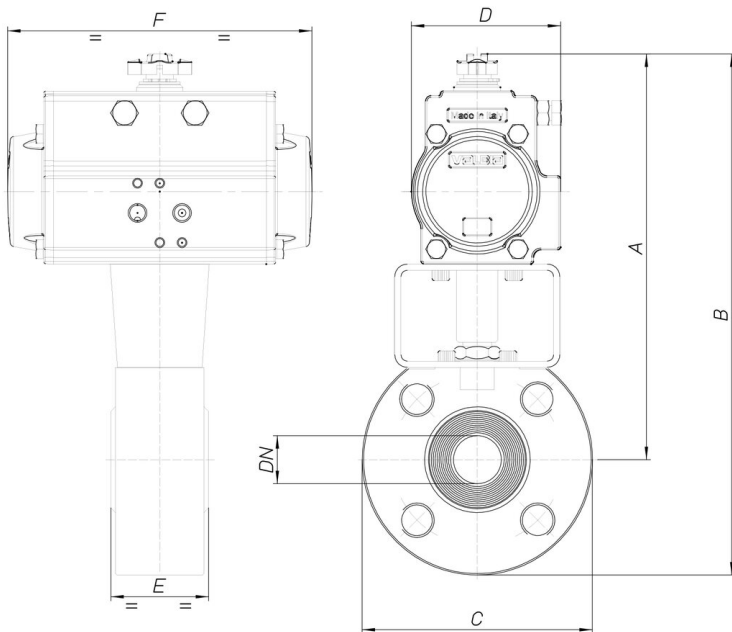

## 8P004000

2 way "WAFER" ball valve [Valpres Art. 720212],  
flanged ANSI 300, stainless steel AISI 316-CF8M, with  
actuator.

### Technical specifications

<b>MOD</b>	<b>PN</b>	<b>A</b>	<b>B</b>	<b>C</b>	<b>D</b>	<b>E</b>	<b>F</b>	<b>ACT.</b>	<b>RI</b>
8P00400004	50	199	247	95	81	35	164	SR 63	3812
8P00400005	50	238	298	120	106	40	241	SR 85	3813
8P00400006	50	244	304	120	106	46	241	SR 85	3814
8P00400007	50	244	309	130	106	54	241	SR 85	3815
8P00400008	50	276	351	150	123	64	275	SR 100	4244
8P00400010	50	324	406	165	137	82	333	SR115	3816
8P00400012	50	371	466	190	148	103	372	SR 125	3817
8P00400014	50	379	484	210	148	122	372	SR 125	3817
8P00400018	50	445	572	254	186	152	500	SR 160	3818
8P00400020	50	625	785	320	249	232	690	SR 230	3819