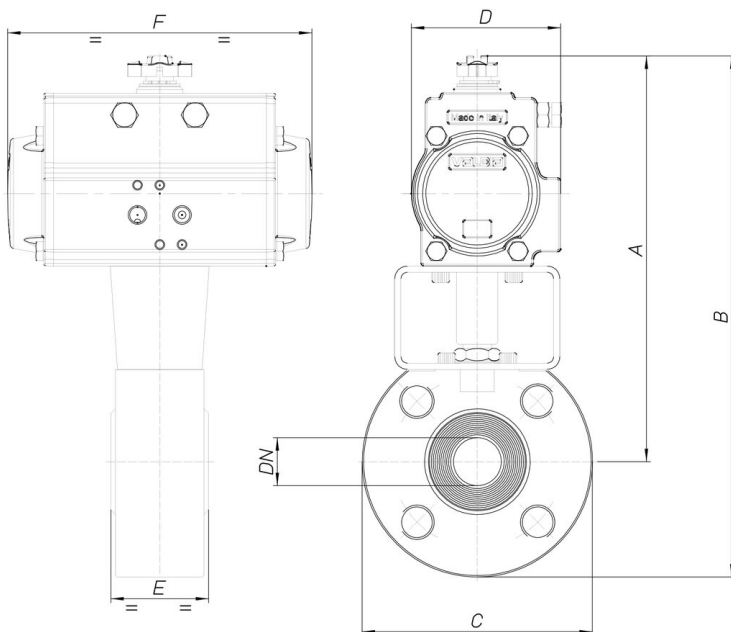

## 8P004000

2 way "WAFER" ball valve [Valpres Art. 720212],  
flanged ANSI 300, stainless steel AISI 316-CF8M, with  
actuator.

### Technical specifications

<b>MOD</b>	<b>PN</b>	<b>A</b>	<b>B</b>	<b>C</b>	<b>D</b>	<b>E</b>	<b>F</b>	<b>ACT.</b>	<b>RI</b>
8P00400004	50	199	247	95	81	35	164	SR 63	3812
8P00400005	50	238	298	120	106	40	241	SR 85	3813
8P00400006	50	244	304	120	106	46	241	SR 85	3814
8P00400007	50	244	309	130	106	54	241	SR 85	3815
8P00400008	50	276	351	150	123	64	275	SR 100	4244
8P00400010	50	324	406	165	137	82	333	SR115	3816
8P00400012	50	371	466	190	148	103	372	SR 125	3817
8P00400014	50	379	484	210	148	122	372	SR 125	3817
8P00400018	50	445	572	254	186	152	500	SR 160	3818
8P00400020	50	625	785	320	249	232	690	SR 230	3819