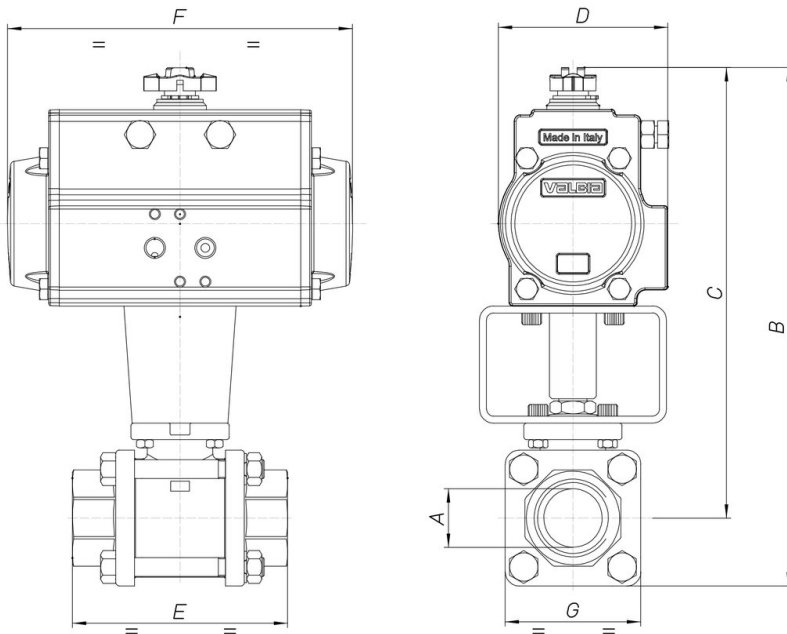

## 8P002200 F/F vap

2 way, three piece ball valve [Valpres Artt. 710063 F/F vap PN15 - 710064 SW vap PN15 - 710065 BW vap PN15], for STEAM, carbon steel LCB, with ball and stem in stainless steel AISI 304, with actuator.

### Technical specifications

<b>MOD</b>	<b>PN</b>	<b>A</b>	<b>B</b>	<b>C</b>	<b>D</b>	<b>E</b>	<b>F</b>	<b>G</b>	<b>ACT.</b>	<b>RI</b>
8P00220002	15	1/4**	128	111	45	57	110	33	DA 32	3015
8P00220003	15	3/8"	128	111	45	57	110	33	DA 32	3015
8P00220004	15	1/2"	135	116	45	65	110	38	DA 32	3789
8P00220005	15	3/4"	212	188	71	76	141	47	DA 52	3781
8P00220006	15	1"	222	193	71	92	141	58	DA 52	3030
8P00220007	15	1"1/4	230	197	71	106	141	67	DA 52	3030
8P00220008	15	1"1/2	267	229	81	116	164	76	DA 63	3031
8P00220010	15	2"	298	253	95	136	210	90	DA 75	3034
8P00220012	15	2"1/2	348	281	106	153	241	134	DA 85	3003
8P00220014	15	3"	373	292	106	180	241	161	DA 85	3003
8P00220018	15	4"	436	341	123	217	275	190	DA 100	3004