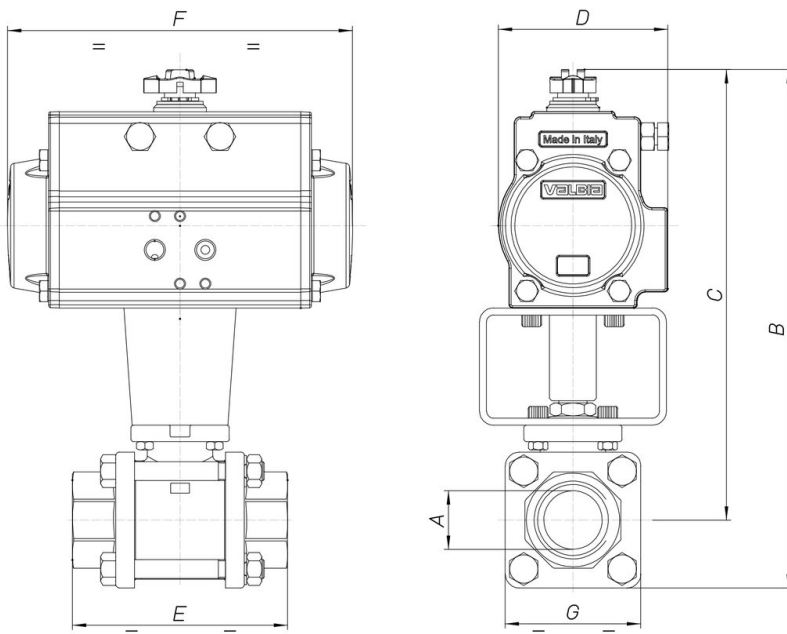

8P002300 SW vap

2 way, three piece ball valve [Valpres Artt. 710063 F/F vap PN15 - 710064 SW vap PN15 - 710065 BW vap PN15], for STEAM, carbon steel LCB, with ball and stem in stainless steel AISI 304, with actuator.

Technical specifications

MOD	PN	A	B	C	D	E	F	G	ACT.	RI
8P00230002	15	1/4**	128	111	45	57	110	33	DA 32	3015
8P00230003	15	3/8"	128	111	45	57	110	33	DA 32	3015
8P00230004	15	1/2"	135	116	45	65	110	38	DA 32	3789
8P00230005	15	3/4"	212	188	71	76	141	47	DA 52	3781
8P00230006	15	1"	222	193	71	92	141	58	DA 52	3030
8P00230007	15	1"1/4	230	197	71	106	141	67	DA 52	3030
8P00230008	15	1"1/2	267	229	81	116	164	76	DA 63	3031
8P00230010	15	2"	298	253	95	136	210	90	DA 75	3034
8P00230012	15	2"1/2	348	281	106	153	241	134	DA 85	3003
8P00230014	15	3"	373	292	106	180	241	161	DA 85	3003
8P00230018	15	4"	436	341	123	217	275	190	DA 100	3004