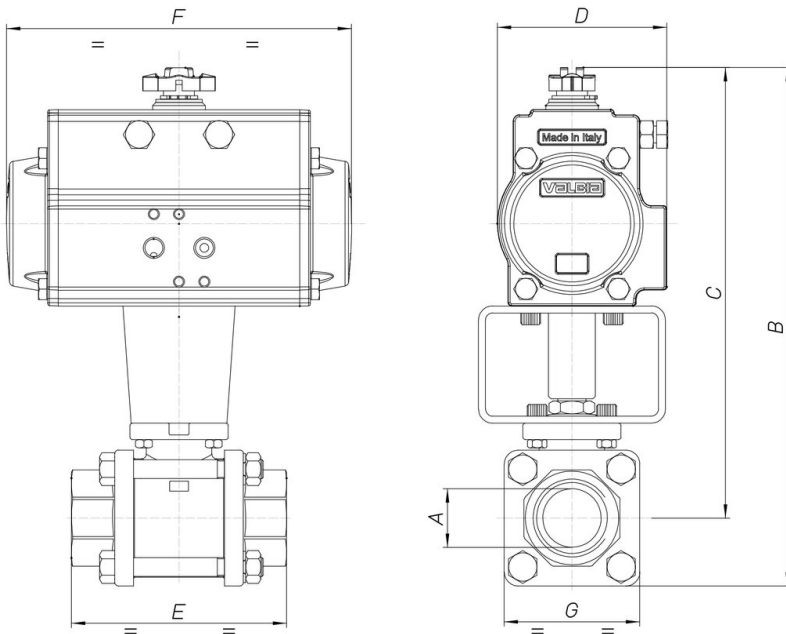

8P001600 F/F vap

2 way, three piece ball valve, [Valpres Artt. 710060 F/F vap PN15 - 710061 SW vap PN15 - 710062 BW vap PN15] for STEAM, stainless steel AISI 316, with actuator.

Technical specifications

MOD	PN	A	B	C	D	E	F	G	ACT.	RI
8P00160002	15	1/4**	164	148	71	57	141	33	SR 52	3021
8P00160003	15	3/8"	164	148	71	57	141	33	SR 52	3021
8P00160004	15	1/2"	171	152	71	65	141	38	SR 52	3790
8P00160005	15	3/4"	224	200	81	76	164	47	SR 63	3783
8P00160006	15	1"	234	205	81	92	164	58	SR 63	3033
8P00160007	15	1"1/4	242	209	81	106	164	67	SR 63	3033
8P00160008	15	1"1/2	299	261	106	116	241	76	SR 85	3034
8P00160010	15	2"	326	281	123	136	275	90	SR 100	3034
8P00160012	15	2"1/2	415	348	137	153	333	134	SR 115	3010
8P00160014	15	3"	452	371	148	180	372	161	SR 125	3010
8P00160018	15	4"	482	387	148	217	372	190	SR 125	3005