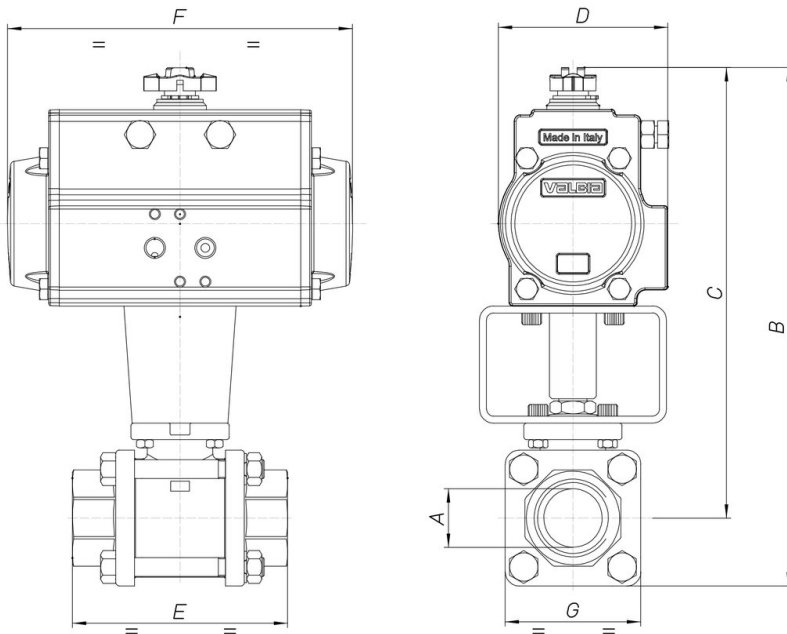

8P001600 F/F vap

2 way, three piece ball valve, [Valpres Artt. 710060 F/F vap PN15 - 710061 SW vap PN15 - 710062 BW vap PN15] for STEAM, stainless steel AISI 316, with actuator.

Technical specifications

MOD	PN	A	B	C	D	E	F	G	ACT.	RI
8P00160002	15	1/4**	164	148	71	57	141	33	SR 52	3021
8P00160003	15	3/8"	164	148	71	57	141	33	SR 52	3021
8P00160004	15	1/2"	171	152	71	65	141	38	SR 52	3790
8P00160005	15	3/4"	224	200	81	76	164	47	SR 63	3783
8P00160006	15	1"	234	205	81	92	164	58	SR 63	3033
8P00160007	15	1"1/4	242	209	81	106	164	67	SR 63	3033
8P00160008	15	1"1/2	299	261	106	116	241	76	SR 85	3034
8P00160010	15	2"	326	281	123	136	275	90	SR 100	3034
8P00160012	15	2"1/2	415	348	137	153	333	134	SR 115	3010
8P00160014	15	3"	452	371	148	180	372	161	SR 125	3010
8P00160018	15	4"	482	387	148	217	372	190	SR 125	3005